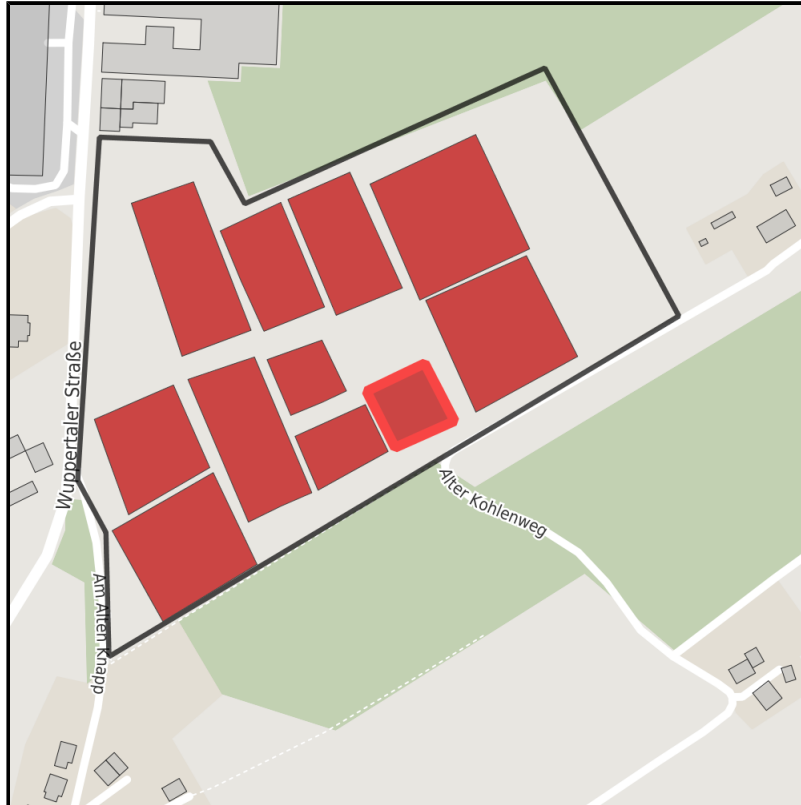

EXPOSÉ

Tackenberg am Hilgenstock

Ort: Sprockhövel

www.germansite.de

Regional overview

Municipal overview

Detail view

Parcel

Area size	1,340 m ²
Availability	Immediately available area
Divisible	No
24h operation	No

Details on commercial zone

Area type	GE
-----------	----

Links

https://www.sprockhoevel.de/fileadmin/user_upload/Redakteure/Wirtschaftsfoerderung/Merken/