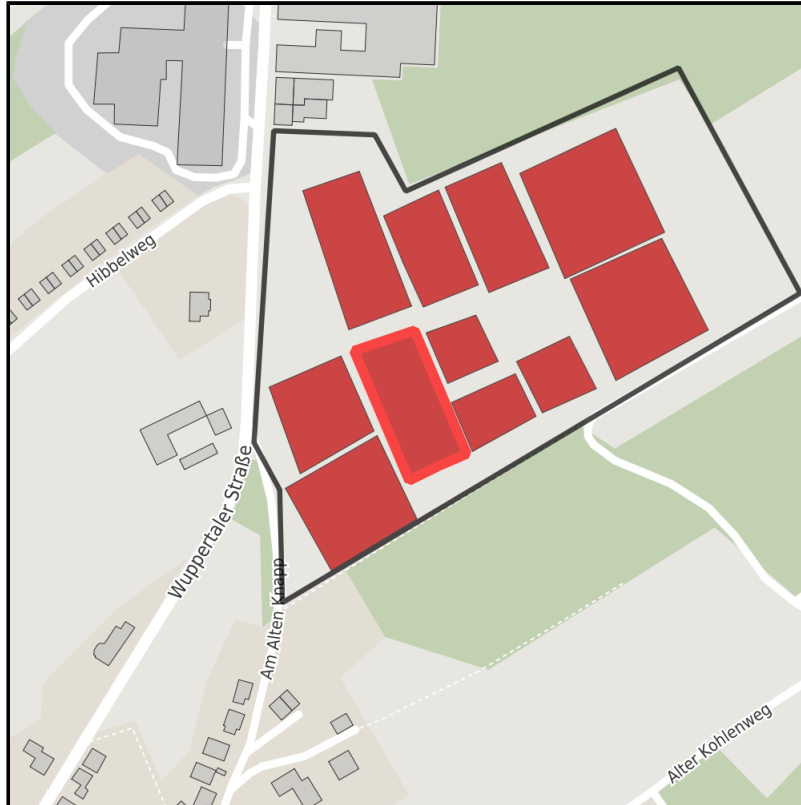

EXPOSÉ

Tackenberg am Hilgenstock

Ort: Sprockhövel

Regional overview

Municipal overview

Detail view

Parcel

Area size	3,580 m ²
Availability	Immediately available area
Divisible	No
24h operation	No

Details on commercial zone

Area type	GE
-----------	----

Links

https://www.sprockhoevel.de/fileadmin/user_upload/Redakteure/Wirtschaftsfoerderung/Merken/

Transport infrastructure

EXPOSÉ

Tackenberg am Hilgenstock