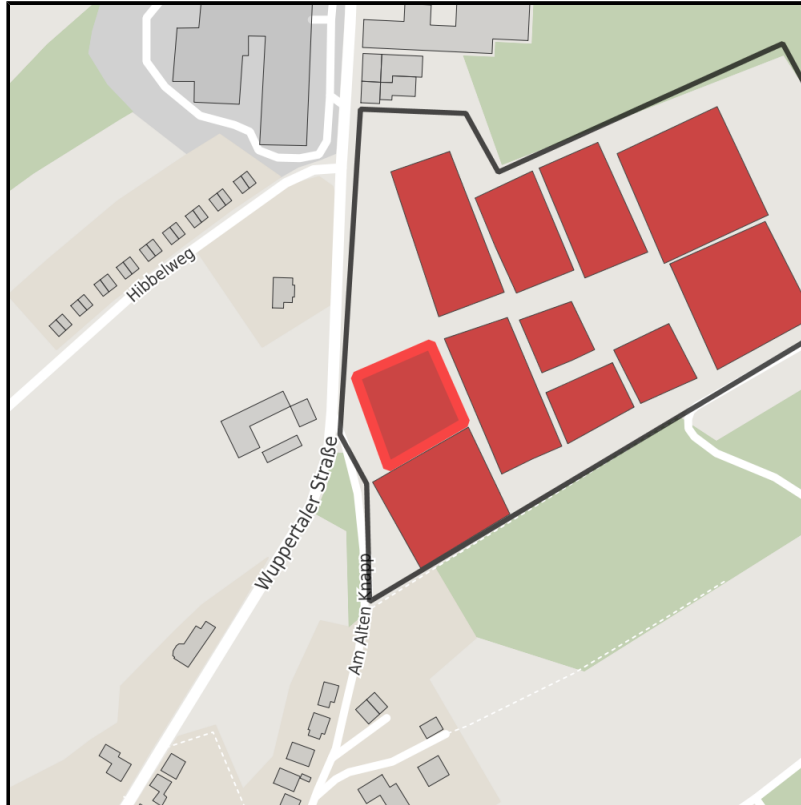

EXPOSÉ

Tackenberg am Hilgenstock

Ort: Sprockhövel

Regional overview

Municipal overview

Detail view

Parcel

Area size	2,900 m ²
Availability	Immediately available area
Divisible	No
24h operation	No

Details on commercial zone

Area type	GE
-----------	----

Links

https://www.sprockhoevel.de/fileadmin/user_upload/Redakteure/Wirtschaftsfoerderung/Merken/

Transport infrastructure

EXPOSÉ

Tackenberg am Hilgenstock