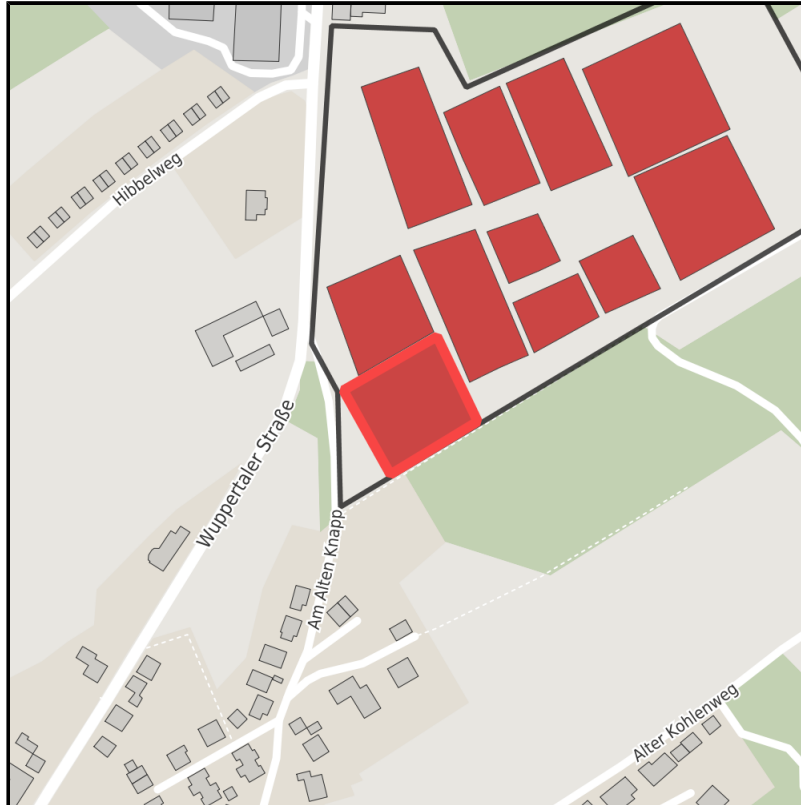

EXPOSÉ

Tackenberg am Hilgenstock

Ort: Sprockhövel

Regional overview

Municipal overview

Detail view

Parcel

Area size	3,730 m ²
Availability	Immediately available area
Divisible	No
24h operation	No

Details on commercial zone

Area type	GE
-----------	----

Links

https://www.sprockhoevel.de/fileadmin/user_upload/Redakteure/Wirtschaftsfoerderung/Merken/

Transport infrastructure

EXPOSÉ

Tackenberg am Hilgenstock