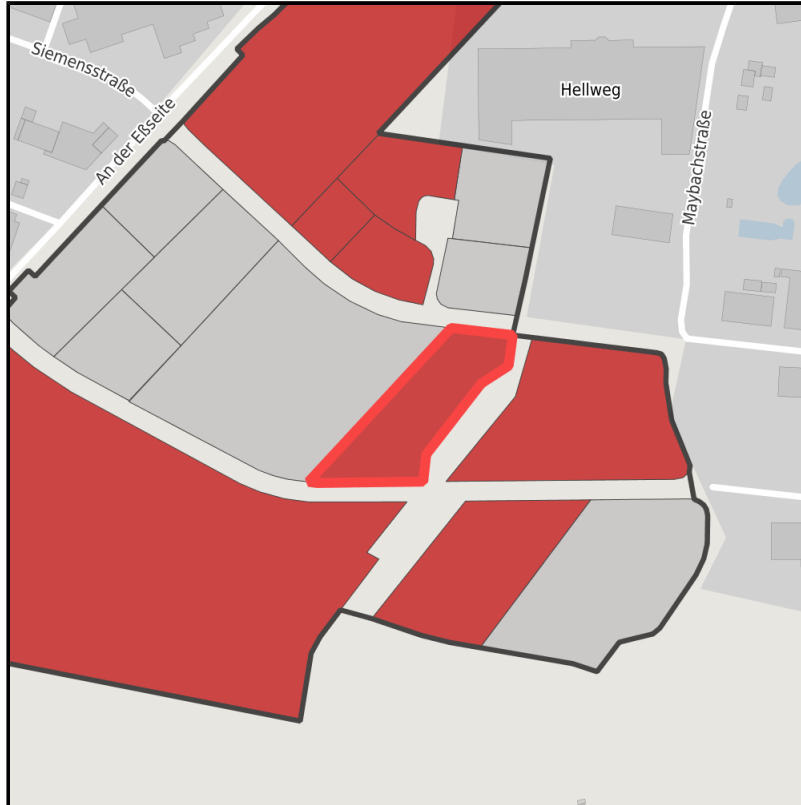

EXPOSÉ

Östlich der Eißseite

Ort: Gronau (Westf.)

Regional overview

Municipal overview

Detail view

Parcel

Area size	6,368 m ²
Availability	Immediately available area
Divisible	No
24h operation	No

Details on commercial zone

Area type	GE
-----------	----

Links

<https://muensterland.blis-online.eu>

EXPOSÉ

Östlich der Eßseite

Ort: Gronau (Westf.)

Transport infrastructure