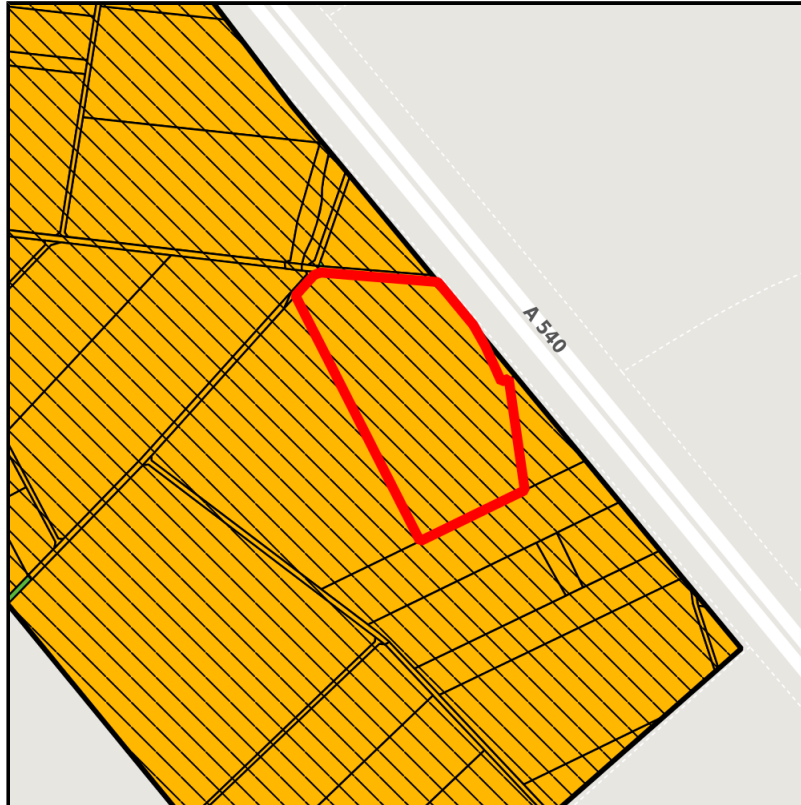

EXPOSÉ

Industriepark Elsbachtal

Ort: Grevenbroich

Regional overview

Municipal overview

Detail view

Parcel

Area size	22,702 m ²
Availability	Available area within medium term (2-5 years)
Divisible	No
24h operation	No

EXPOSÉ

Industriepark Elsbachtal

Ort: Grevenbroich

Details on commercial zone

Area type

GI

Links

<https://www.gewerbeflaechen-rkn.de>