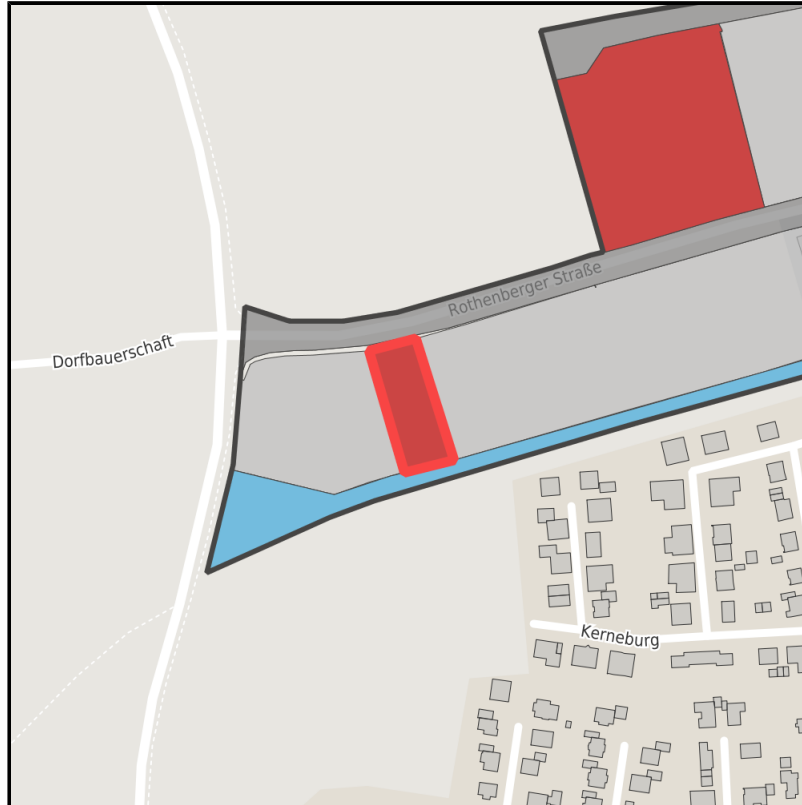

EXPOSÉ

Gewerbegebiet Wettringen

Ort: Wettringen

Regional overview

Municipal overview

Detail view

Parcel

Area size	2,400 m ²
Price	22.00 €/m ²
Availability	Immediately available area
Area designation	Commercial zone
Divisible	No
24h operation	No

Gewerbegebiet Wettringen

Ort: Wettringen

www.germansite.de

Details on commercial zone

Gewerbegebiet Wettringen

The development plan guarantees the investors most extensive design freedom.

Industrial tax multiplier

Freeway	A 31	12 km
Freeway	A 30	15 km
Airport	Münster/Osnabrück	25 km
Port	Kanalhafen Rheine	30 km
Rail freight	Rheine	12 km

EXPOSÉ

Gewerbegebiet Wettringen

Ort: Wettringen

Contact person

Markus Rehers

Gemeinde Wettringen