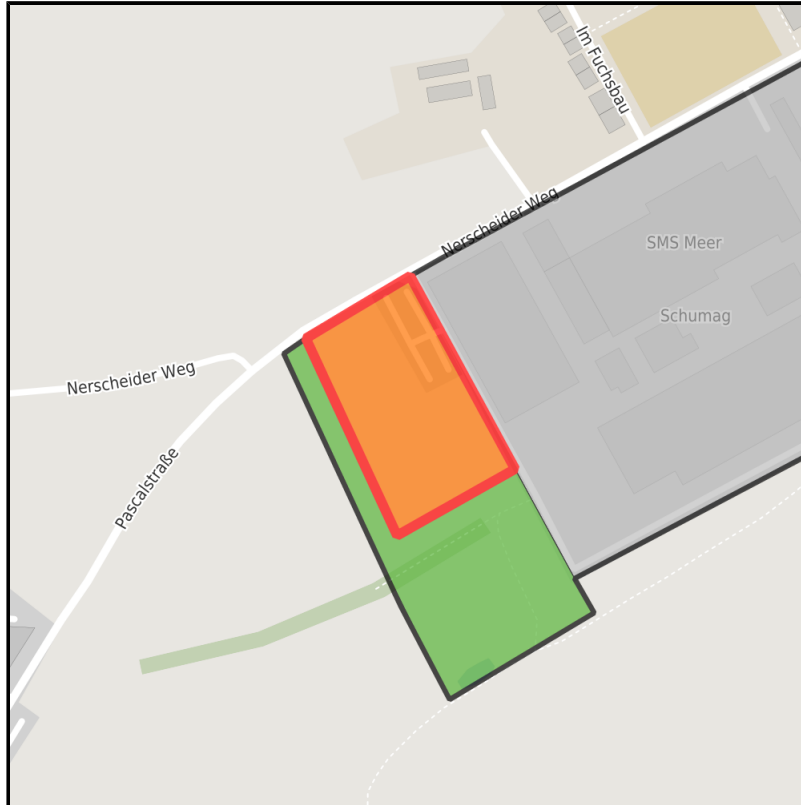

EXPOSÉ

Gewerbegebiet Nerscheider Weg

Ort: Aachen

Regional overview

Municipal overview

Detail view

Parcel

Area size	16,930 m ²
Availability	Available area within short term (< 2 years)
Area designation	Commercial zone
Divisible	No
24h operation	No

Details on commercial zone

Area type	GE
-----------	----

Links

<https://www.gistra.de>

EXPOSÉ

Gewerbegebiet Nerscheider Weg

Ort: Aachen

Transport infrastructure