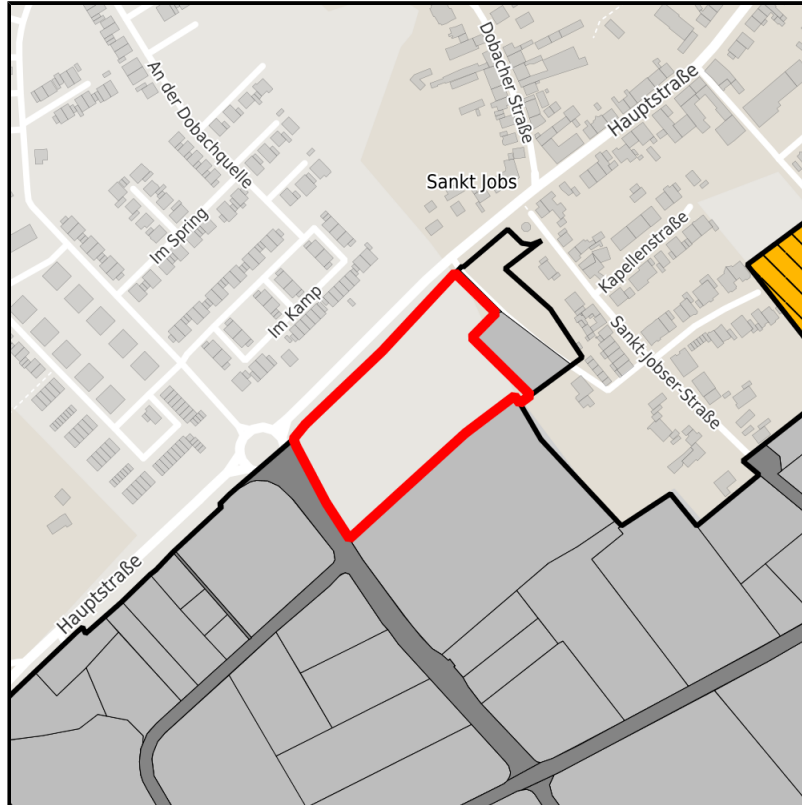

### Gewerbegebiet Aachener Kreuz (A4-Initiative)

Ort: Würselen

[www.germansite.de](http://www.germansite.de)

Regional overview

Municipal overview

Detail view

### Parcel

Area size	16,711 m <sup>2</sup>
Availability	Available area within Long term (> 5 years)
Divisible	No
24h operation	No