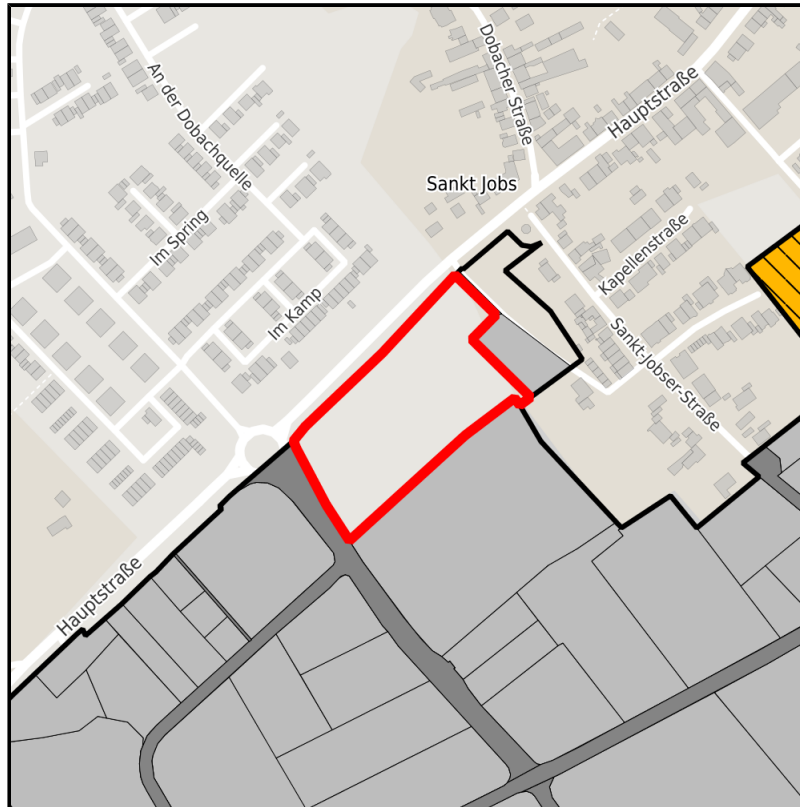

### Gewerbegebiet Aachener Kreuz (A4-Initiative)

Ort: Würselen

[www.germansite.de](http://www.germansite.de)

Regional overview

Municipal overview

Detail view

### Parcel

Area size	16,711 m <sup>2</sup>
Availability	Available area within Long term (> 5 years)
Divisible	No
24h operation	No