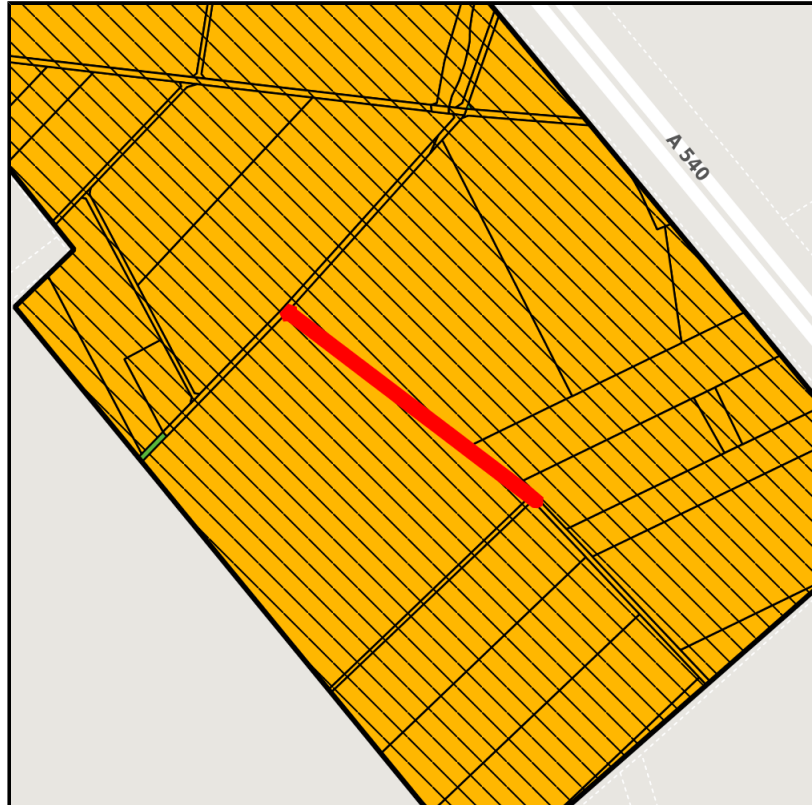

EXPOSÉ

Industriepark Elsbachtal

Ort: Grevenbroich

Regional overview

Municipal overview

Detail view

Parcel

Area size	980 m ²
Availability	Available area within medium term (2-5 years)
Divisible	No
24h operation	No

EXPOSÉ

Industriepark Elsbachtal

Ort: Grevenbroich

www.germansite.de

Details on commercial zone

Area type

GI

Links

<https://www.gewerbeflaechen-rkn.de>

Elsbachtal: Potenzielle Flächen als Platzhalter

Elsbachtal

Transport infrastructure

Freeway	A46	1 km
Airport	Mönchengladbach-Flughafen	25 km
Airport	Flughafen Düsseldorf	40 km