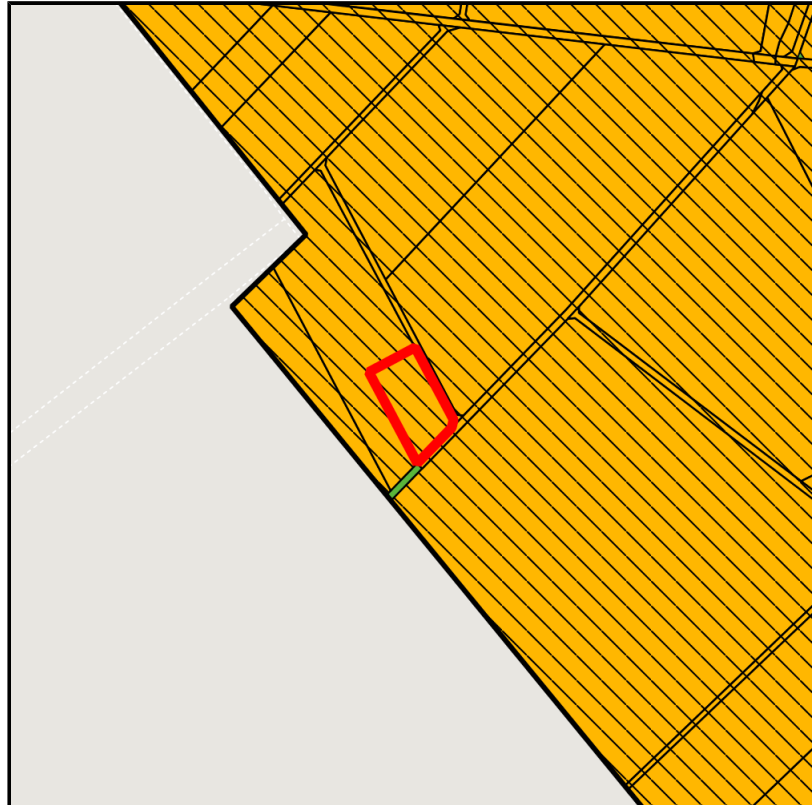

EXPOSÉ

Industriepark Elsbachtal

Ort: Jüchen

Regional overview

Municipal overview

Detail view

Parcel

Area size	1,820 m ²
Availability	Available area within medium term (2-5 years)
Divisible	No
24h operation	No

EXPOSÉ

Industriepark Elsbachtal

Ort: Jüchen

www.germansite.de

Details on commercial zone

Area type

GI

Links