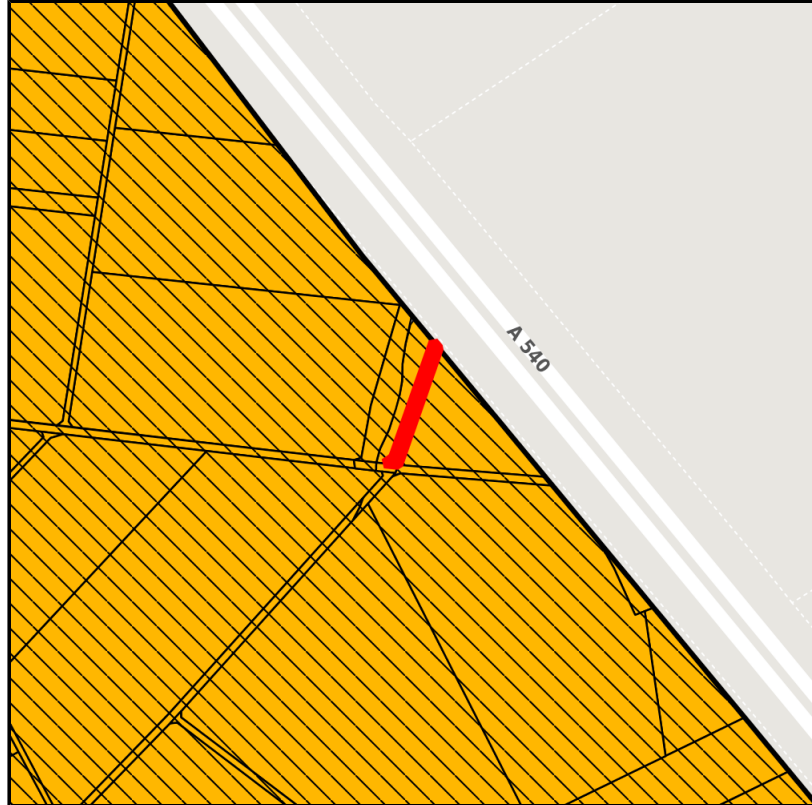

EXPOSÉ

Industriepark Elsbachtal

Ort: Jüchen

Regional overview

Municipal overview

Detail view

Parcel

Area size	351 m ²
Availability	Available area within medium term (2-5 years)
Divisible	No
24h operation	No

EXPOSÉ

Industriepark Elsbachtal

Ort: Jüchen

www.germansite.de

Details on commercial zone

Area type

GI

Links

<https://www.gewerbeflaechen-rkn.de>

Elsbachtal: Potenzielle Flächen als Platzhalter

Elsbachtal

Transport infrastructure

Freeway	A46	1 km
Airport	Mönchengladbach-Flughafen	25 km
Airport	Flughafen Düsseldorf	40 km