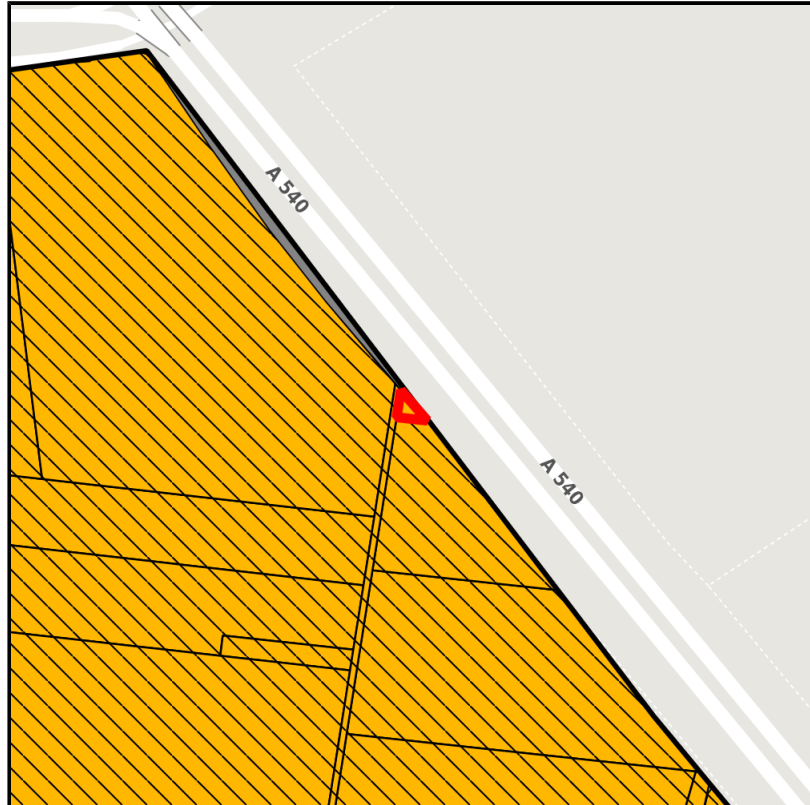

EXPOSÉ

Industriepark Elsbachtal

Ort: Jüchen

Regional overview

Municipal overview

Detail view

Parcel

Area size	122 m ²
Availability	Available area within medium term (2-5 years)
Divisible	No
24h operation	No

EXPOSÉ

Industriepark Elsbachtal

Ort: Jüchen

www.germansite.de

Details on commercial zone

Area type

GI

Links

<https://www.gewerbeflaechen-rkn.de>

Elsbachtal: Potenzielle Flächen als Platzhalter

Elsbachtal

Transport infrastructure

Freeway	A46	1 km
Airport	Mönchengladbach-Flughafen	25 km
Airport	Flughafen Düsseldorf	40 km