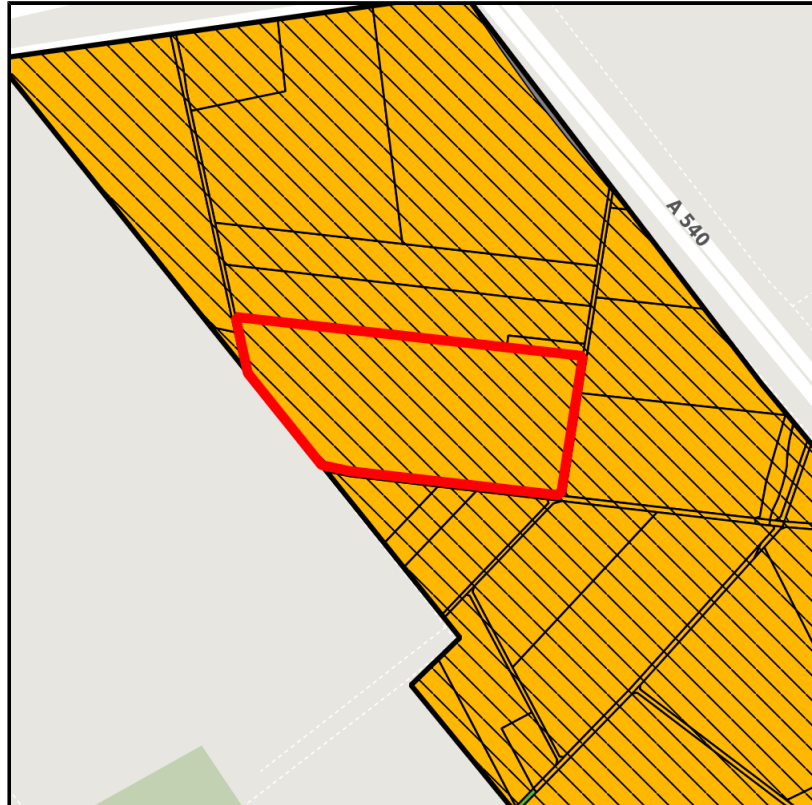

EXPOSÉ

Industriepark Elsbachtal

Ort: Jüchen

Regional overview

Municipal overview

Detail view

Parcel

Area size	36,191 m ²
Availability	Available area within medium term (2-5 years)
Divisible	No
24h operation	No

EXPOSÉ

Industriepark Elsbachtal

Ort: Jüchen

www.germansite.de

Details on commercial zone

Area type

GI

Links

<https://www.gewerbeflaechen-rkn.de>

Elsbachtal: Potenzielle Flächen als Platzhalter

Elsbachtal

Transport infrastructure

Freeway	A46	1 km
Airport	Mönchengladbach-Flughafen	25 km
Airport	Flughafen Düsseldorf	40 km