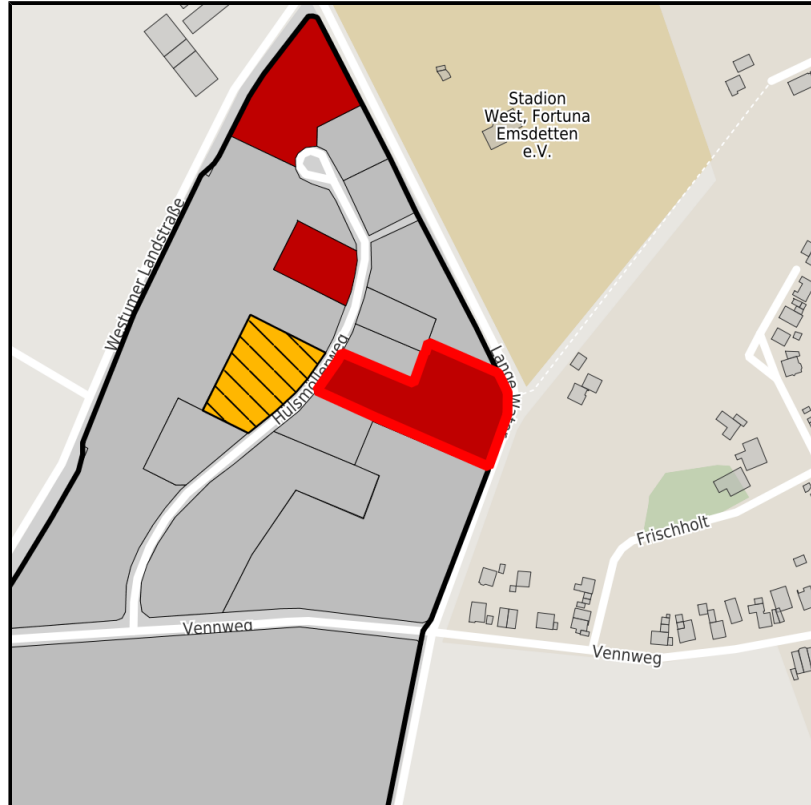

### Gewerbegebiet West - nördlicher Teil

Ort: Emsdetten

[www.germansite.de](http://www.germansite.de)

Regional overview

Municipal overview

Detail view

### Parcel

Area size	5,557 m <sup>2</sup>
Availability	Immediately available area
Divisible	No
24h operation	No

### Gewerbegebiet West - nördlicher Teil

Ort: Emsdetten