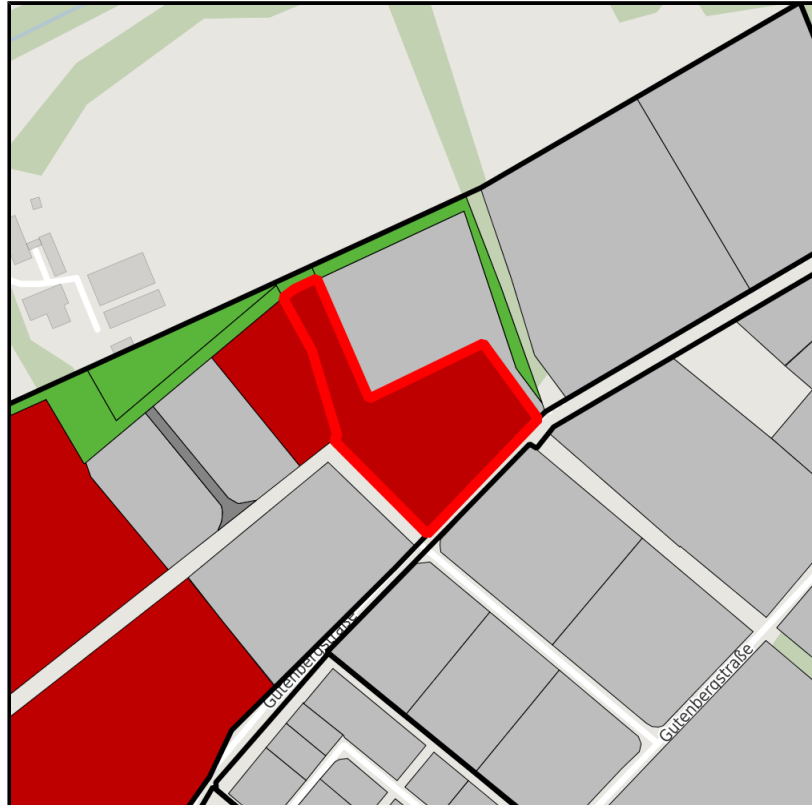

EXPOSÉ

Industriegebiet Süd - 17 CV

Ort: Emsdetten

Regional overview

Municipal overview

Detail view

Parcel

Area size	14,712 m ²
Availability	Immediately available area
Divisible	No
24h operation	No

Details on commercial zone

Price	24.00 - 26.00 € / m ²
Area type	GI / GE

Links

<https://muensterland.blis-online.eu>

EXPOSÉ

Industriegebiet Süd - 17 CV

Ort: Emsdetten

Transport infrastructure