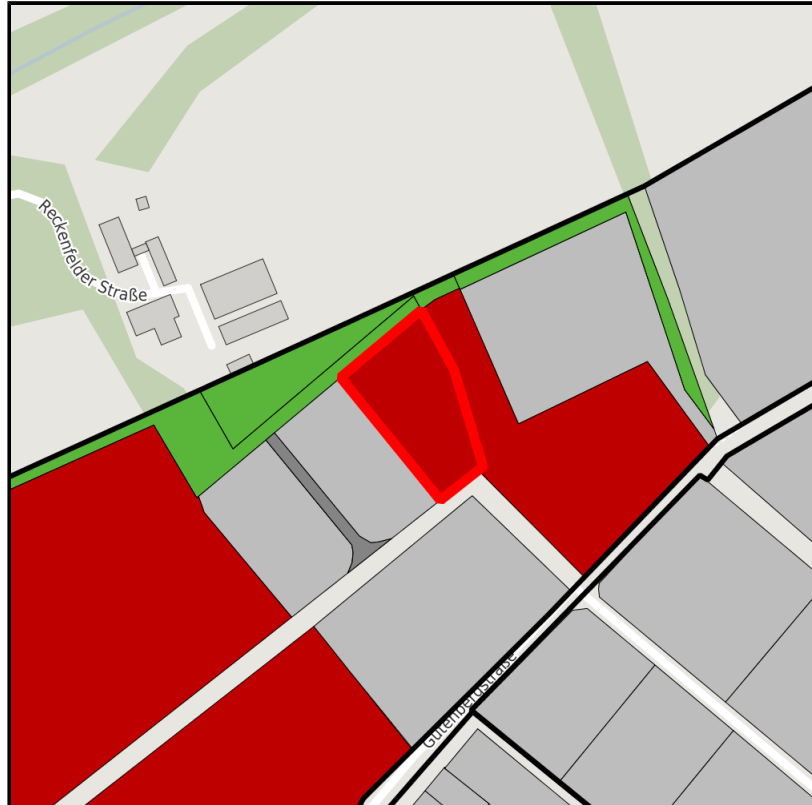

EXPOSÉ

Industriegebiet Süd - 17 CV

Ort: Emsdetten

Regional overview

Municipal overview

Detail view

Parcel

Area size	6,056 m ²
Availability	Immediately available area
Divisible	No
24h operation	No

Details on commercial zone

Price	24.00 - 26.00 € / m ²
Area type	GI / GE

Links

<https://muensterland.blis-online.eu>

EXPOSÉ

Industriegebiet Süd - 17 CV

Ort: Emsdetten

Transport infrastructure