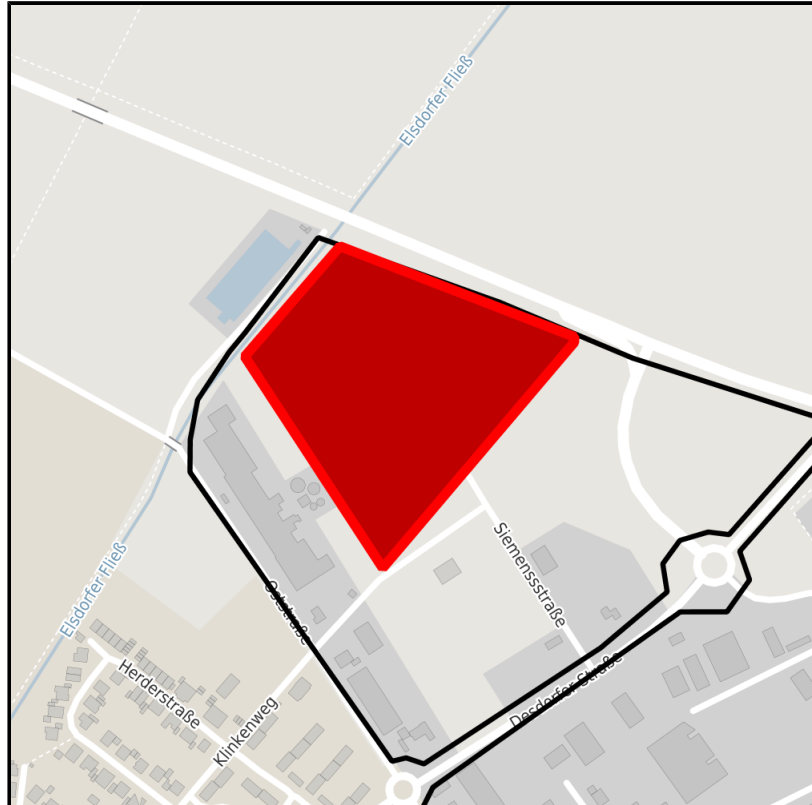

EXPOSÉ

Gewerbegebiet Elsdorf-Oststraße

Ort: Elsdorf

Regional overview

Municipal overview

Detail view

Parcel

Area size	44,111 m ²
Availability	Immediately available area
Divisible	No
24h operation	No

Details on commercial zone

Type of building use: Commercial area (GE)

Area type GE

EXPOSÉ

Gewerbegebiet Elsdorf-Oststraße

Ort: Elsdorf

Transport infrastructure

Freeway	A 61 Anschlussstelle Bergheim/Elsdorf	1.5 km
Airport	Köln Bonn Airport	50 km
Port	Köln-Niehl	47 km