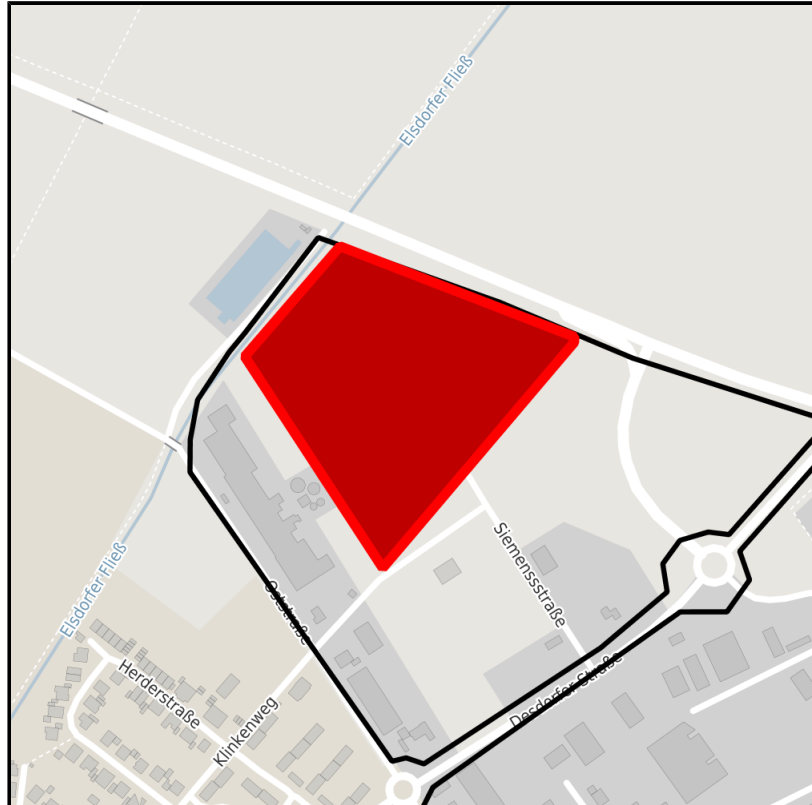

EXPOSÉ

Gewerbegebiet Elsdorf-Oststraße

Ort: Elsdorf

www.germansite.de

Regional overview

Municipal overview

Detail view

Parcel

Area size	44,111 m ²
Availability	Immediately available area
Divisible	No
24h operation	No

Details on commercial zone

Type of building use: Commercial area (GE)

Area type GE

EXPOSÉ

Gewerbegebiet Elsdorf-Oststraße

Ort: Elsdorf

Transport infrastructure

Freeway	A 61 Anschlussstelle Bergheim/Elsdorf	1.5 km
Airport	Köln Bonn Airport	50 km
Port	Köln-Niehl	47 km

Contact person

Alexander Sobotta

Stadt Elsdorf

Wirtschaftsförderung