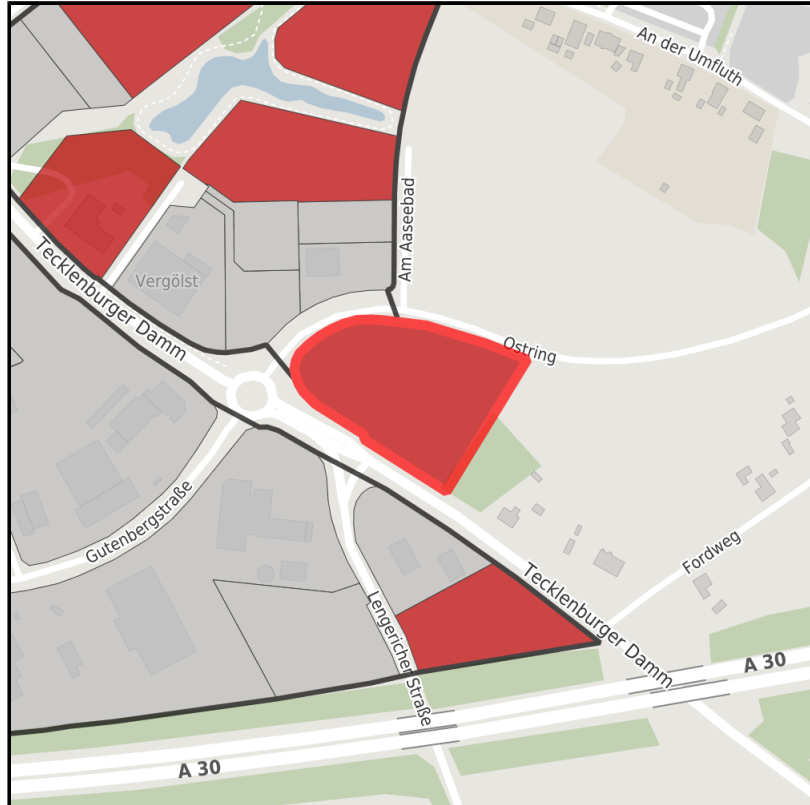

EXPOSÉ

Gewerbegebiet Tecklenburger Damm

Ort: Ibbenbüren

www.germansite.de

Regional overview

Municipal overview

Detail view

Parcel

Area size	12,234 m ²
Availability	Immediately available area
Divisible	Yes
24h operation	No

Details on commercial zone

Area type GE

EXPOSÉ

Gewerbegebiet Tecklenburger Damm

Ort: Ibbenbüren

Transport infrastructure