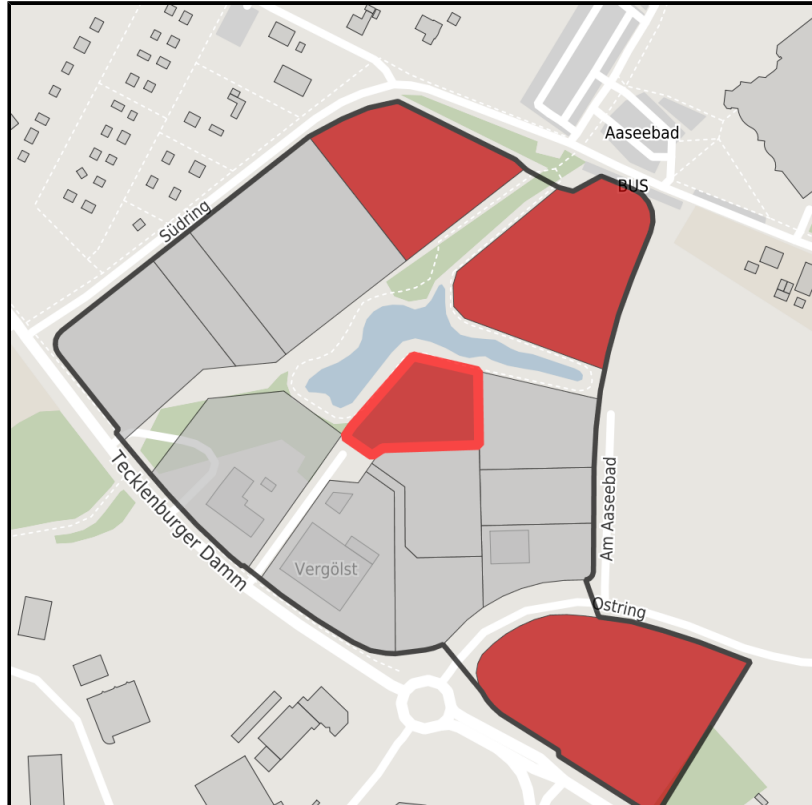

EXPOSÉ

Gewerbegebiet Tecklenburger Damm

Ort: Ibbenbüren

www.germansite.de

Regional overview

Municipal overview

Detail view

Parcel

Area size	3,385 m ²
Availability	Immediately available area
Divisible	Yes
24h operation	No

Details on commercial zone

Area type GE

EXPOSÉ

Gewerbegebiet Tecklenburger Damm

Ort: Ibbenbüren

Transport infrastructure