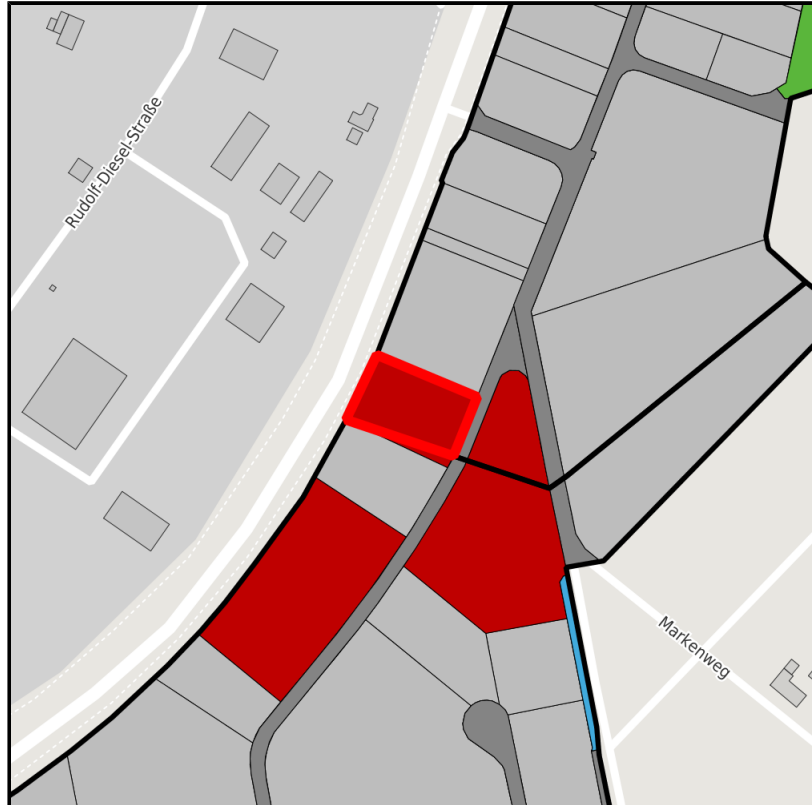

EXPOSÉ

Gewerbegebiet Olfen-Ost I

Ort: Olfen

Regional overview

Municipal overview

Detail view

Parcel

Area size	2,800 m ²
Price	50.00 €/m ²
Availability	Immediately available area
Divisible	No
24h operation	No

Details on commercial zone

Industrial tax multiplier	410.00 %
Area type	GI / GE

Links

<https://muensterland.blis-online.eu>

EXPOSÉ

Gewerbegebiet Olfen-Ost I

Ort: Olfen

Transport infrastructure