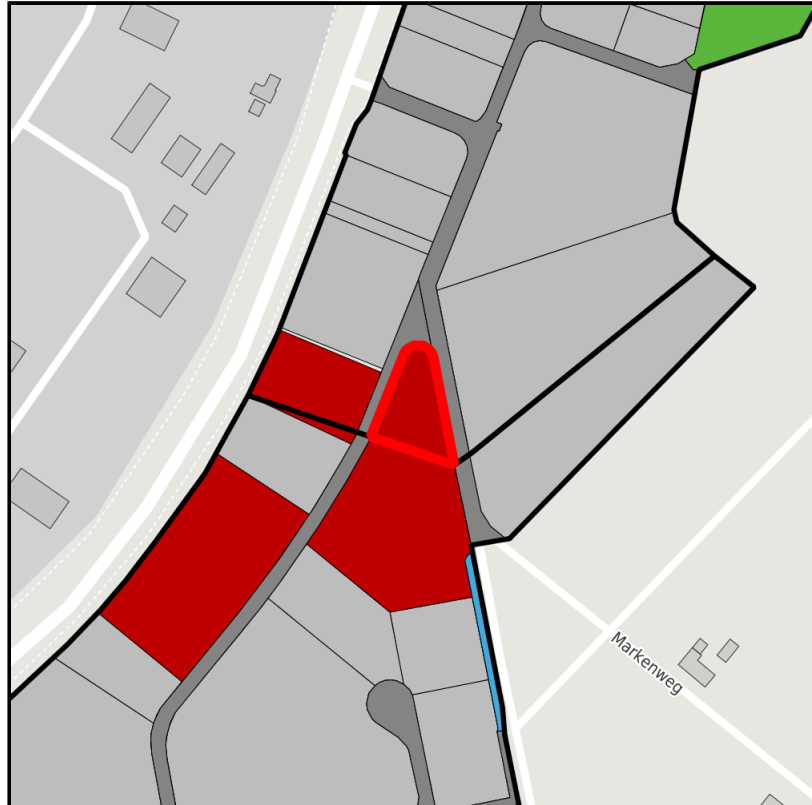

EXPOSÉ

Gewerbegebiet Olfen-Ost I

Ort: Olfen

Regional overview

Municipal overview

Detail view

Parcel

Area size	2,100 m ²
Price	30.00 €/m ²
Availability	Immediately available area
Divisible	No
24h operation	No

Details on commercial zone

Industrial tax multiplier	410.00 %
Area type	GI / GE

Links

<https://muensterland.blis-online.eu>

EXPOSÉ

Gewerbegebiet Olfen-Ost I

Ort: Olfen

Transport infrastructure