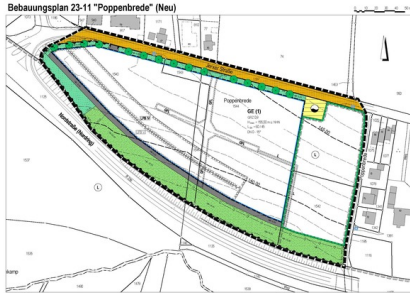

EXPOSÉ

Poppenbrede

Ort: Detmold

Regional overview

Municipal overview

Detail view

Parcel

Area size	6,600 m ²
Price	60.00 €/m ²
Availability	Immediately available area
Divisible	Yes
24h operation	Yes

EXPOSÉ

Poppenbrede

Ort: Detmold

Details on commercial zone

Area type

GE

Bebauungsplan Poppenbrede.jpg

Transport infrastructure