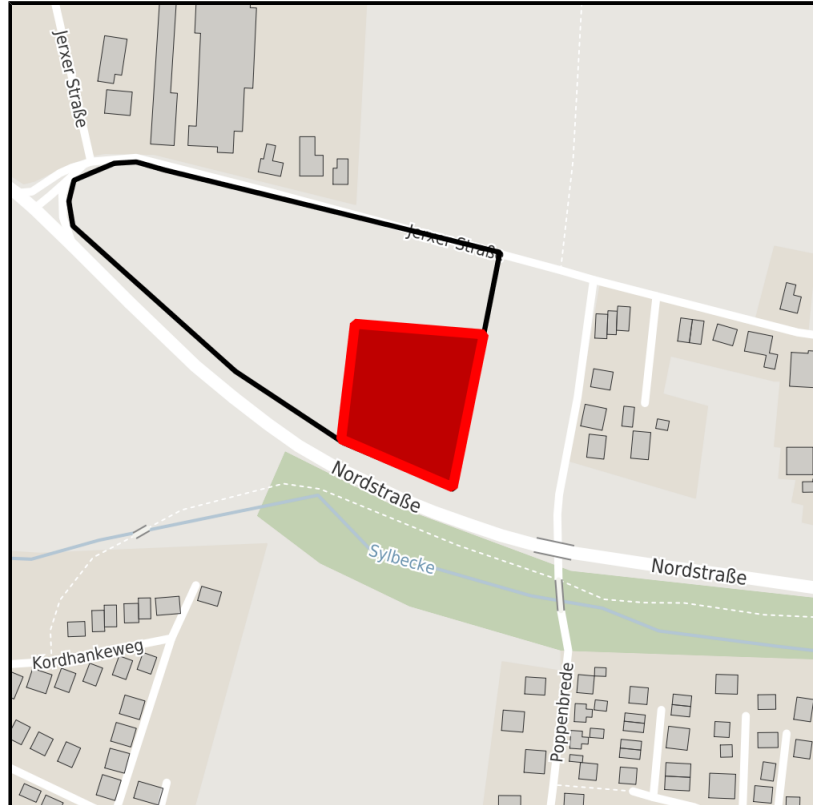

EXPOSÉ

Poppenbrede

Ort: Detmold

Regional overview

Municipal overview

Detail view

Parcel

Area size	6,600 m ²
Price	60.00 €/m ²
Availability	Immediately available area
Divisible	Yes
24h operation	Yes

EXPOSÉ

Poppenbrede

Ort: Detmold

Details on commercial zone

Area type

GE

Bebauungsplan Poppenbrede.jpg

Transport infrastructure