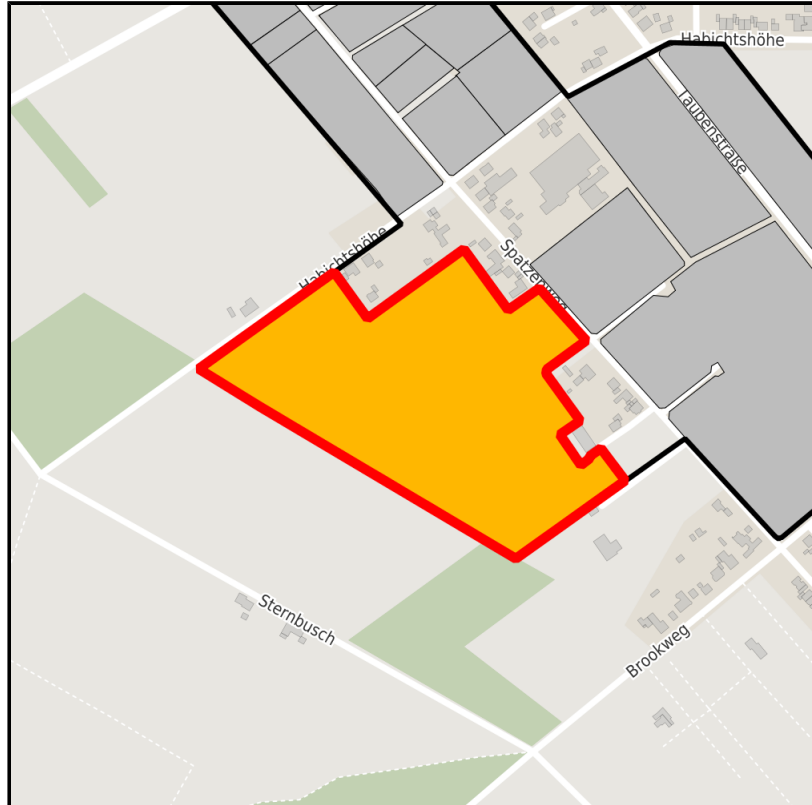

EXPOSÉ

Gewerbegebiet West - südlicher Teil

Ort: Emsdetten

www.germansite.de

Regional overview

Municipal overview

Detail view

Parcel

Area size	80,000 m ²
Price	40.00 €/m ²
Availability	Available area within medium term (2-5 years)
Divisible	Yes
24h operation	No

Details on commercial zone

Area type GE

Links

<https://muensterland.blis-online.eu>

EXPOSÉ

Gewerbegebiet West - südlicher Teil

Ort: Emsdetten

Transport infrastructure

Freeway	A 1	18 km
Airport	Münster/Osnabrück	15 km
Port	Dortmund-Ems-Kanal	10 km
Rail freight	Rheine	30 km

Contact person

Christian Hövels
Stadt Emsdetten
Fachdienst Wirtschaft & Wohnen / ServiceCenter Wirtschaft
Am Markt 1
48282 Emsdetten
Germany
+49 2572 922-155
+49 2572 922-199
christian.hoevels@emsdetten.de
<http://www.emsdetten.de>