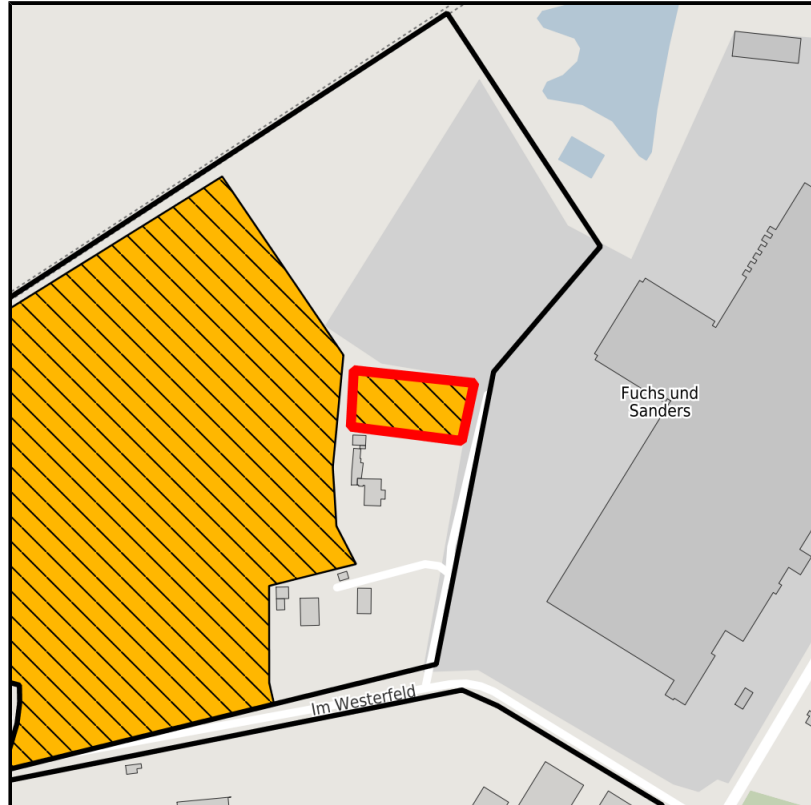

## EXPOSÉ

An der Bahn

Ort: Lotte

[www.germansite.de](http://www.germansite.de)

Regional overview

Municipal overview

Detail view

### Parcel

Area size	2,419 m <sup>2</sup>
Availability	Available area within medium term (2-5 years)
Divisible	No
24h operation	No

## EXPOSÉ

**An der Bahn**

**Ort: Lotte**