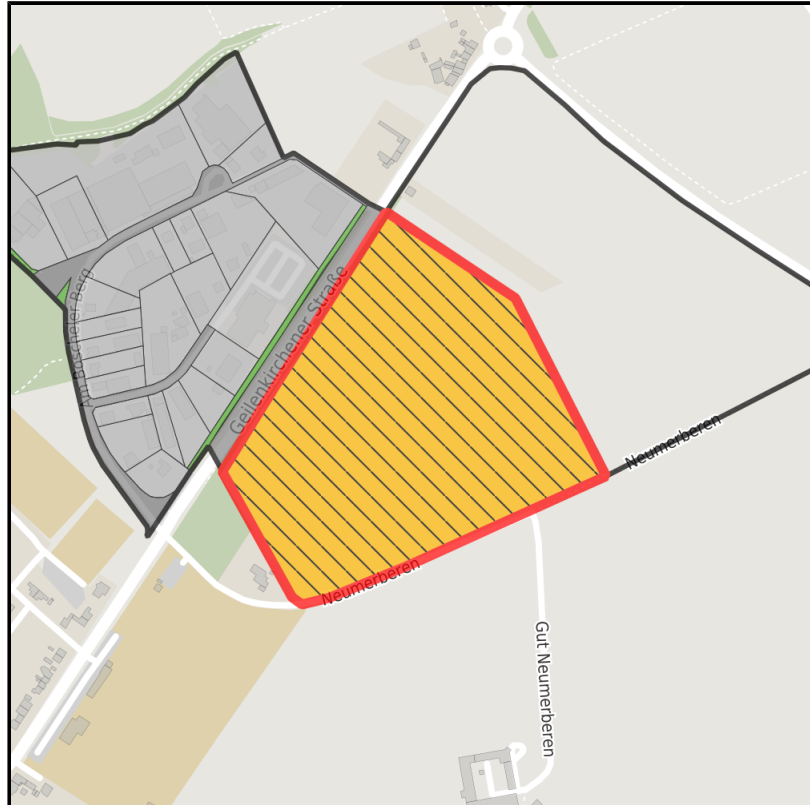

EXPOSÉ

Gewerbegebiet "Am Boscheler Berg"

Ort: Herzogenrath

www.germansite.de

Regional overview

Municipal overview

Detail view

Parcel

Area size	92,732 m ²
Availability	Available area within medium term (2-5 years)
Area designation	Commercial zone
Divisible	No
24h operation	No

EXPOSÉ

Gewerbegebiet "Am Boscheler Berg"

Ort: Herzogenrath

www.germansite.de