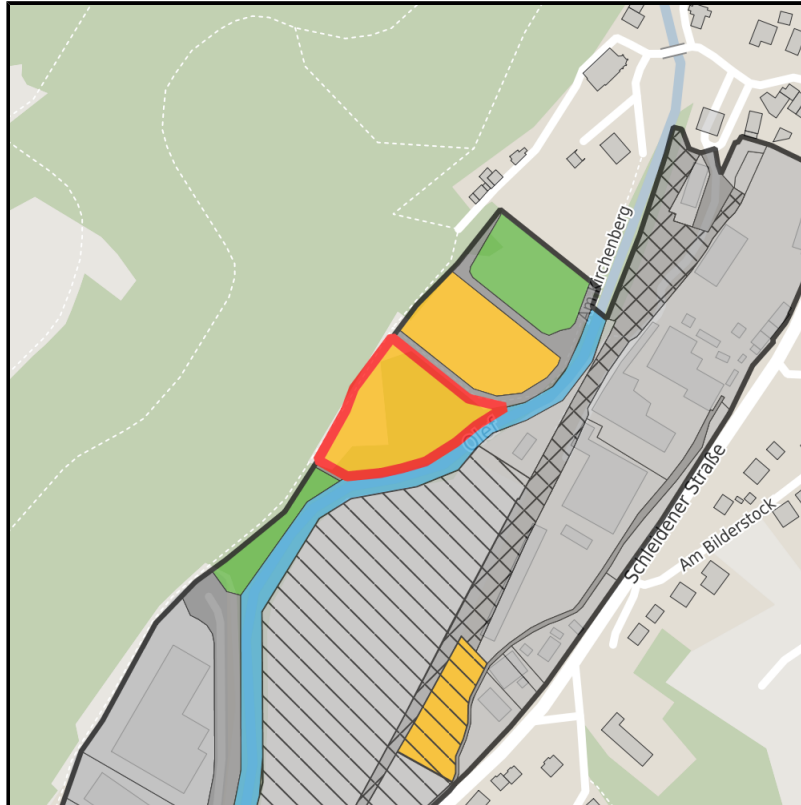

EXPOSÉ

Gewerbegebiete Hellenthal - Im Kröpsch

Ort: Hellenthal

www.germansite.de

Regional overview

Municipal overview

Detail view

Parcel

Area size	5,998 m ²
Availability	Available area within medium term (2-5 years)
Area designation	Commercial zone
Divisible	No
24h operation	No

Details on commercial zone

Main companies	Schoeller-Werk, Weimbs Orgelbau, Metallbau Pesch,
Industrial tax multiplier	413.00 %
Area type	GE

Links

<https://www.gistra.de>

EXPOSÉ

Gewerbegebiete Hellenthal - Im Kröpsch

Ort: Hellenthal

www.germansite.de

Transport infrastructure

Freeway	A1	30 km
Airport	Köln-Bonn	80 km
Port	Köln	80 km
Rail freight	Euskirchen	40 km