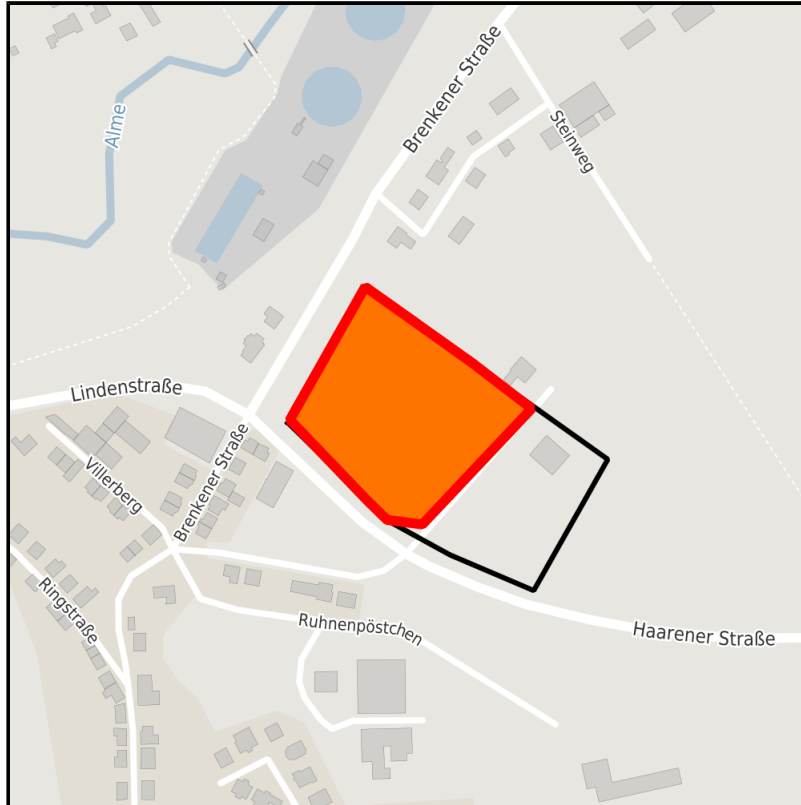

EXPOSÉ

Gewerbegebiet "Ruhnenpöstchen II"

Ort: Büren

www.germansite.de

Regional overview

Municipal overview

Detail view

Parcel

Area size	16,018 m ²
Availability	Available area within short term (< 2 years)
Divisible	Yes
24h operation	No

Details on commercial zone

Area type GE

Transport infrastructure

EXPOSÉ

Gewerbegebiet "Ruhnenpöstchen II"