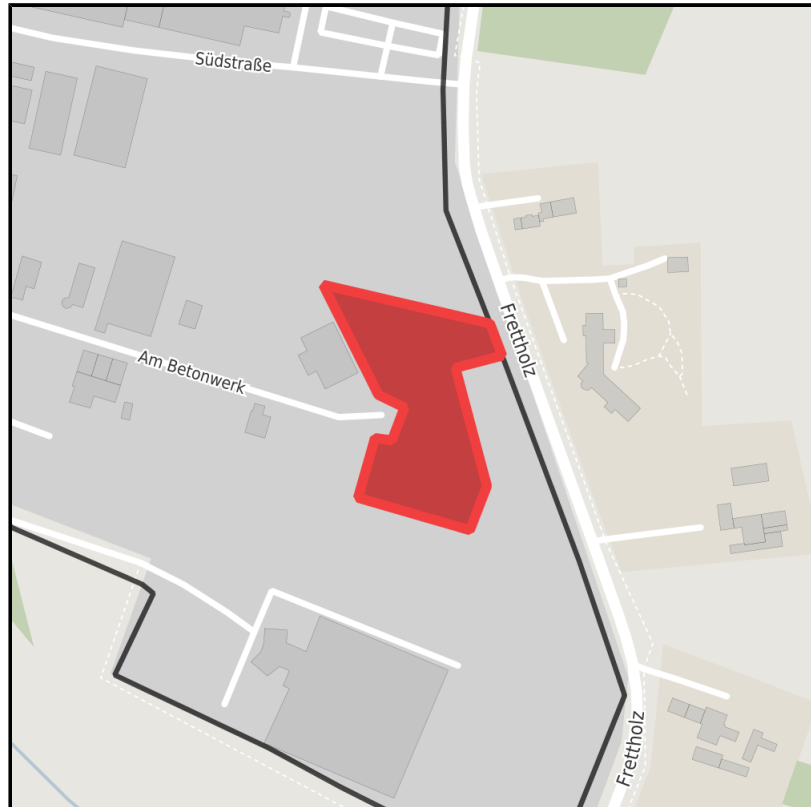

EXPOSÉ

Gewerbegebiet Im Wied

Ort: Barntrup

Regional overview

Municipal overview

Detail view

Parcel

Area size	12,000 m ²
Price	21.50 €/m ²
Availability	Immediately available area
Divisible	Yes
24h operation	No

Links

[Informationen über Barntrup](#)

EXPOSÉ

Gewerbegebiet Im Wied

Ort: Barntrop

Details on commercial zone

Area type GI / GE

Links