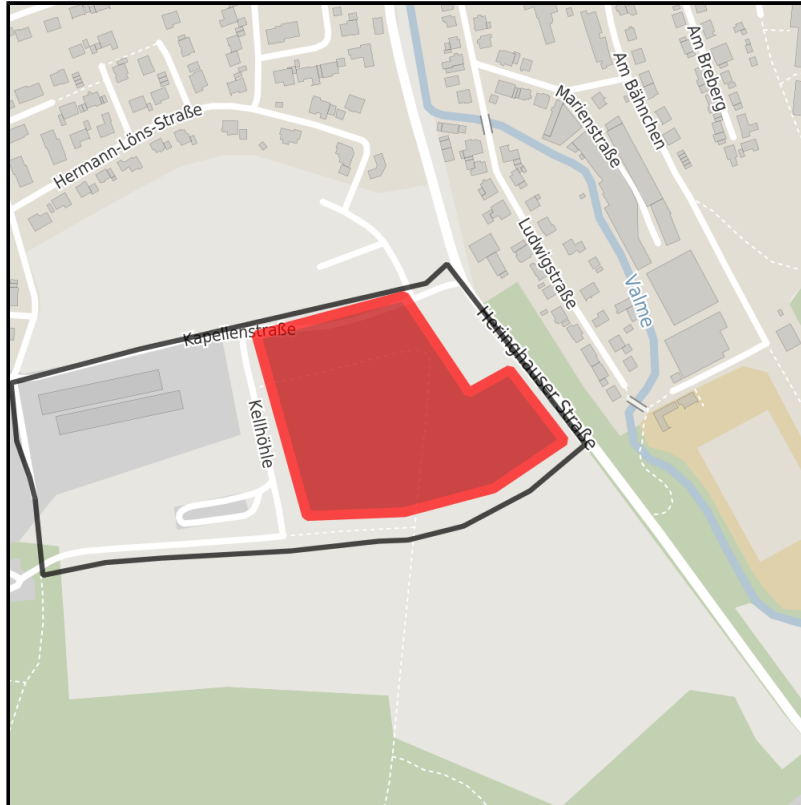

EXPOSÉ

Gewerbegebiet Im Wiebusch (OT Bestwig)

Ort: Bestwig

www.germansite.de

Regional overview

Municipal overview

Detail view

Parcel

Area size	28,500 m ²
Availability	Immediately available area
Divisible	Yes
24h operation	No

Links

Wiebusch Teil II

Details on commercial zone

Area type GE

EXPOSÉ

Gewerbegebiet Im Wiebusch (OT Bestwig)

Ort: Bestwig