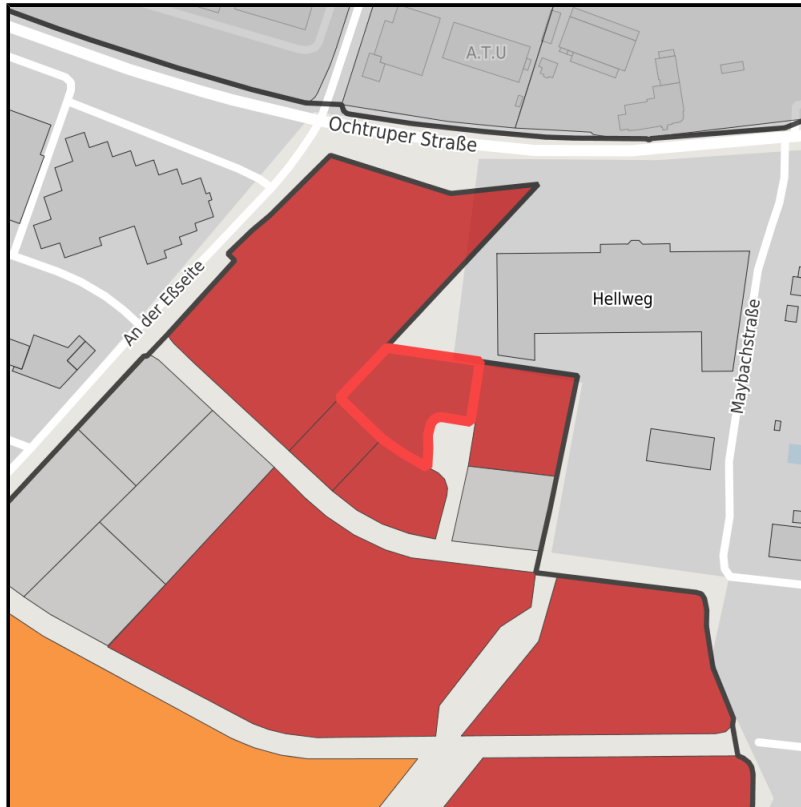

EXPOSÉ

Östlich der Eßseite

Ort: Gronau (Westf.)

Regional overview

Municipal overview

Detail view

Parcel

Area size	3,574 m ²
Availability	Immediately available area
Divisible	No
24h operation	No

Details on commercial zone

Area type	GE
-----------	----

Links

<https://muensterland.blis-online.eu>

EXPOSÉ

Östlich der Eßseite

Ort: Gronau (Westf.)

Transport infrastructure