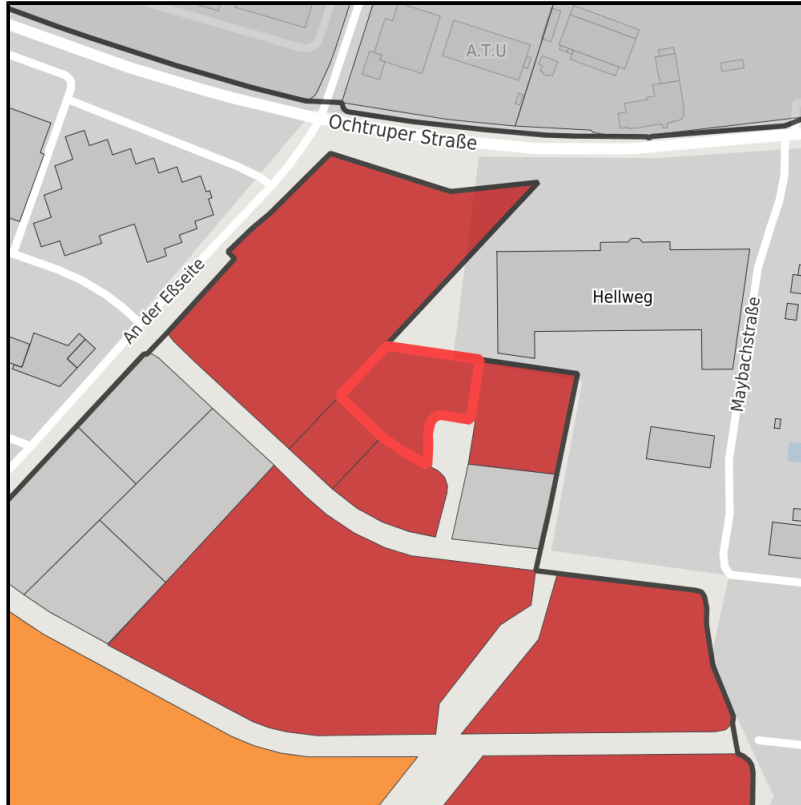

EXPOSÉ

Östlich der Eßseite

Ort: Gronau (Westf.)

Regional overview

Municipal overview

Detail view

Parcel

Area size	3,574 m ²
Availability	Immediately available area
Divisible	No
24h operation	No

Details on commercial zone

Area type	GE
-----------	----

Links

<https://muensterland.blis-online.eu>

EXPOSÉ

Östlich der Eßseite

Ort: Gronau (Westf.)

Transport infrastructure