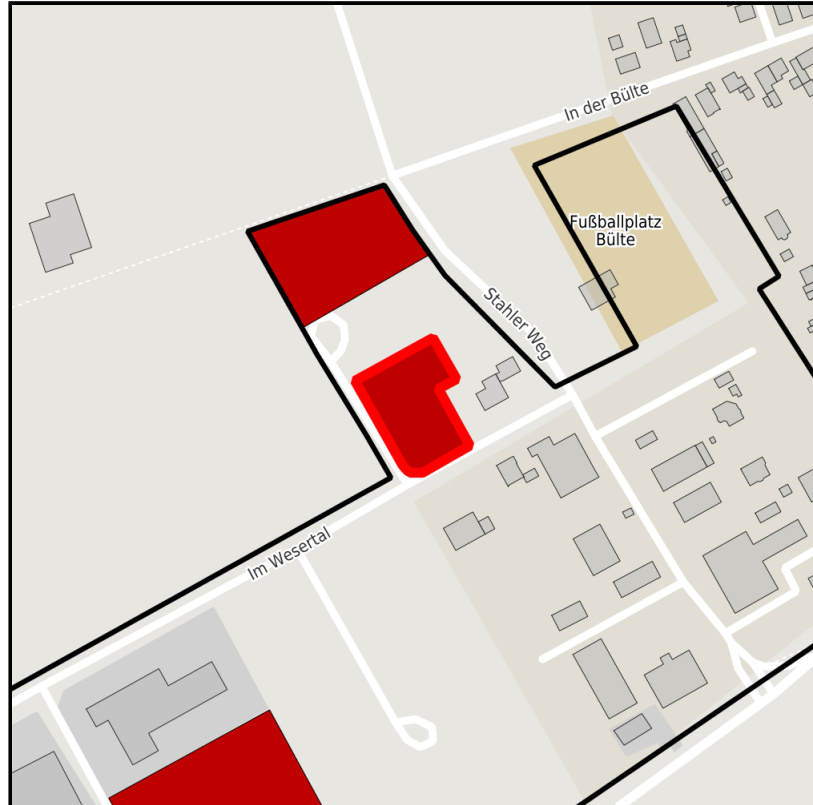

EXPOSÉ

Industrie- und Gewerbegebiet Wirtschaftspark Höxter

Ort: Höxter

www.germansite.de

Regional overview

Municipal overview

Detail view

Parcel

Area size	3,174 m ²
Price	19.50 €/m ²
Availability	Immediately available area
Divisible	Yes
24h operation	Yes

Details on commercial zone

Located industries: Industrie (Ventilatorenbau), Handwerk, Vertrieb, Chemie-Logistik

Area type GI / GE

EXPOSÉ

Industrie- und Gewerbegebiet Wirtschaftspark Höxter

Ort: Höxter

www.germansite.de

Transport infrastructure

Freeway	A44	47 km
Freeway	A33	59 km
Airport	Verkehrslandeplatz Höxter	8 km
Airport	Paderborn	73 km
Port	Minden	98 km
Rail freight	Gütersloh	103 km