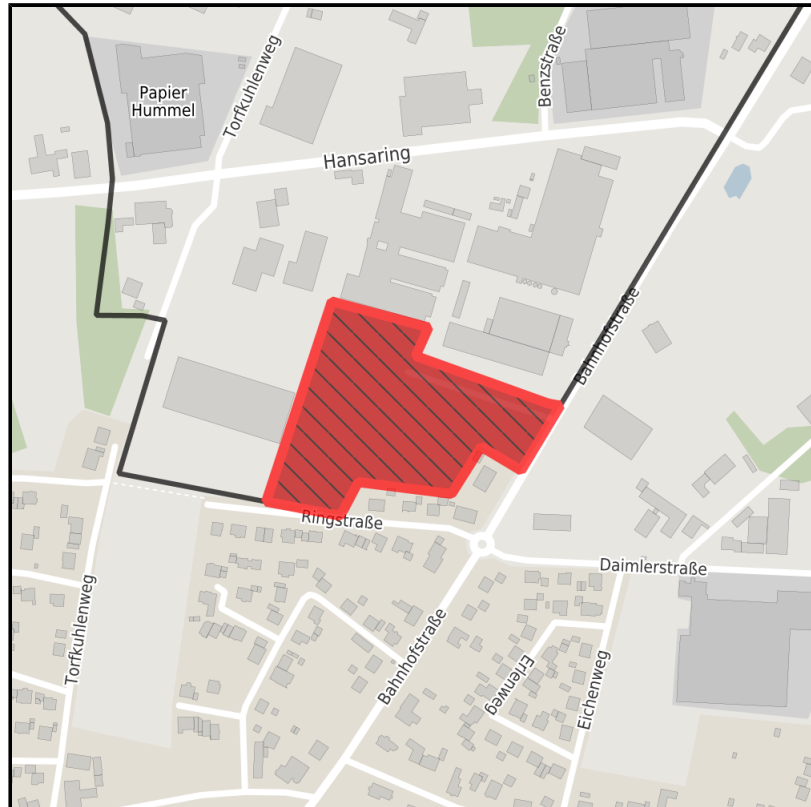

EXPOSÉ

Gewerbegebiet Lotte

Ort: Lotte

Regionale Übersicht

Kommunale Übersicht

Detailansicht

Grundstück

Flächengröße	22.153 m ²
Verfügbarkeit	Sofort verfügbare Fläche
Frei parzellierbar	Nein
24h-Betrieb	Nein
Besonderheiten	Erbpacht

Detailinformationen zum Gewerbegebiet

Gewerbesteuer Hebesatz	420,00 %
Gebietsausweisung	GE

Links

<https://muensterland.blis-online.eu>

EXPOSÉ

Gewerbegebiet Lotte

Ort: Lotte

Verkehrsinfrastruktur