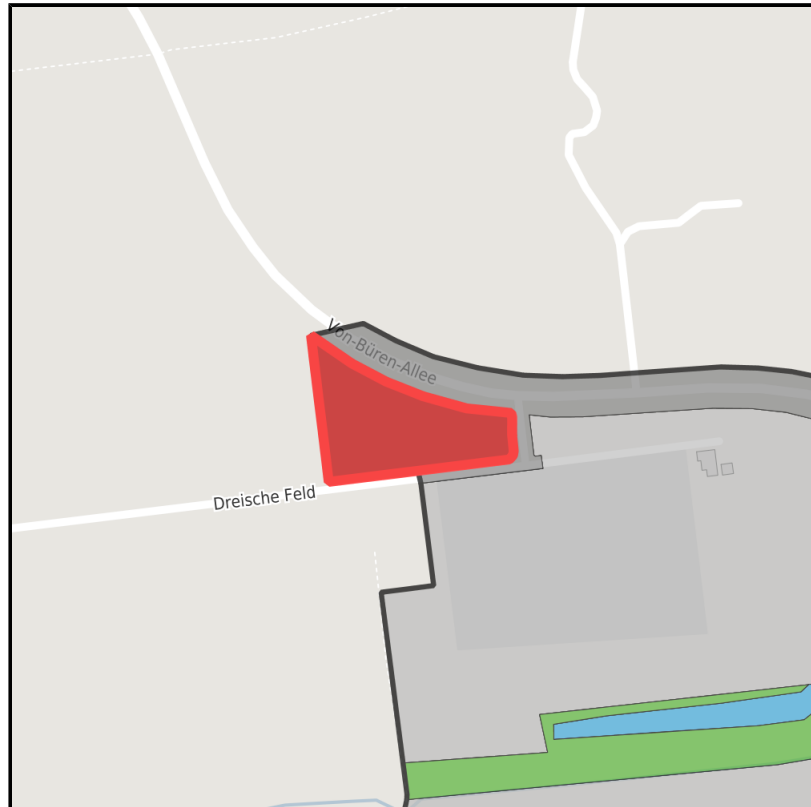

EXPOSÉ

Oelde A2

Ort: Oelde

Regionale Übersicht

Kommunale Übersicht

Detailansicht

Grundstück

Flächengröße	7.276 m ²
Verfügbarkeit	Sofort verfügbare Fläche
Frei parzellierbar	Nein
24h-Betrieb	Nein

Detailinformationen zum Gewerbegebiet

Oelde A2

Geographische Lage - direkt an der BAB A 2 - daher hervorragende logistische Verbindungen nach Ost und West - in 30 - 50 Minuten in Münster - Osnabrück - Bielefeld - Paderborn - Hamm
Vorhandene Branchen - Holz-Leim-und Hallenbau - Möbelhersteller - Frequenz durch Wohnzentrum Zurbrüggen, Showroom und Werksverkauf von Skantherm, Factory Outlet Store, Fachmarktzentrum Aue-Park (u.a. Marktkauf, Medimax, Discounter Penny, Burger King), ein Bowlingcenter und die Naturparkbrauerei Pott´s Gewerbesteuer Günstiger Gewerbesteuerhebesatz (412%) Hochschulstandort Die FH Münster bietet direkt in Oelde Studienplätze an. Weitere Hochschulen sind in Hamm, Münster, Paderborn und Bielefeld vorhanden. Weitere Informationen unter www.oelde.de

GebietsausweisungGE

Fläche Anmerkung: Haupteinfahrstraße: Von-Büren-Allee

Besonderheiten

Die Stadt Oelde bietet Ihnen Grundstücke, die hinsichtlich Größe, Lage und Ausgestaltung auf die spezifischen Anforderungen Ihres Unternehmens abgestellt werden können.

Nutzung Anmerkung: Zulässige Abstandsklassen: gegliedert (100m - 300m zur nächsten Wohnbebauung)

Hochwertige Gewerbe- und Dienstleistungsbetriebe

Verkehrsinfrastruktur

Autobahn	A2	0,5 km
Flughafen	Dortmund	45 km
Flughafen	Münster/Osnabrück	50 km
Hafen	Hamm	35 km
Schienengüterverkehr (SGV)	Hamm	30 km