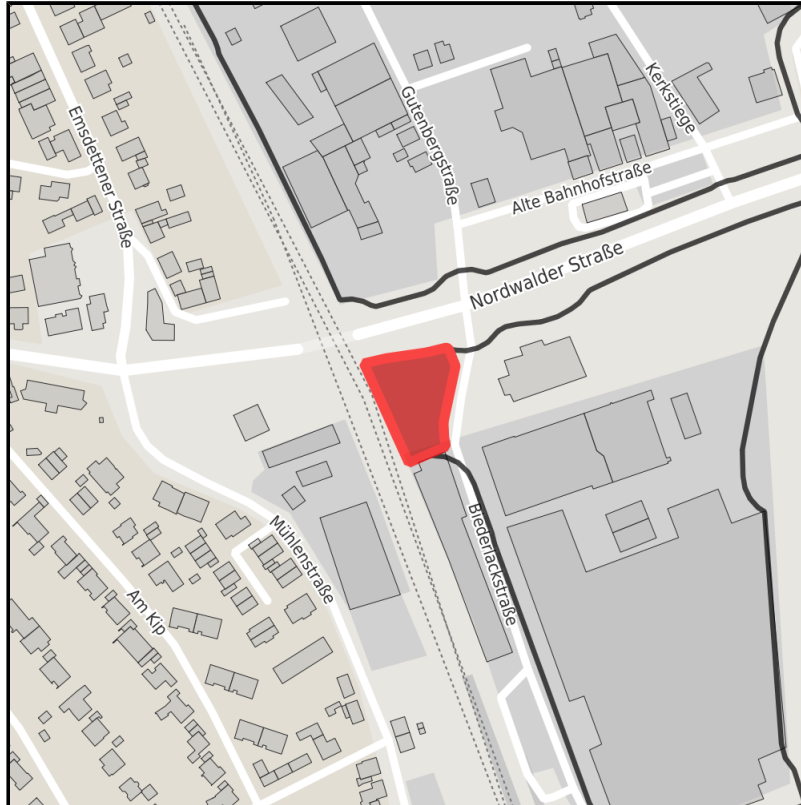

EXPOSÉ

Gewerbegebiet Biederlackstraße

Ort: Greven

www.germansite.de

Regionale Übersicht

Kommunale Übersicht

Detailansicht

Grundstück

Flächengröße	2.319 m ²
Verfügbarkeit	Sofort verfügbare Fläche
Ausweisung im B-Plan	Gewerbegebiet (GE)
Frei parzellierbar	Nein
24h-Betrieb	Nein

StandortBiederlackstra2.jpg

EXPOSÉ

Gewerbegebiet Biederlackstraße

Ort: Greven

Detailinformationen zum Gewerbegebiet

Gebietsausweisung

GE

Links

<https://muensterland.blis-online.eu>

Verkehrsinfrastruktur

Autobahn	A1	4,5 km
Flughafen	FMO	13 km

EXPOSÉ

Gewerbegebiet Biederlackstraße

Ort: Greven

Ansprechpartner

Lars Stöveken

GFW Greven mbH

Wirtschaftsförderung

Hinter der Lake 11