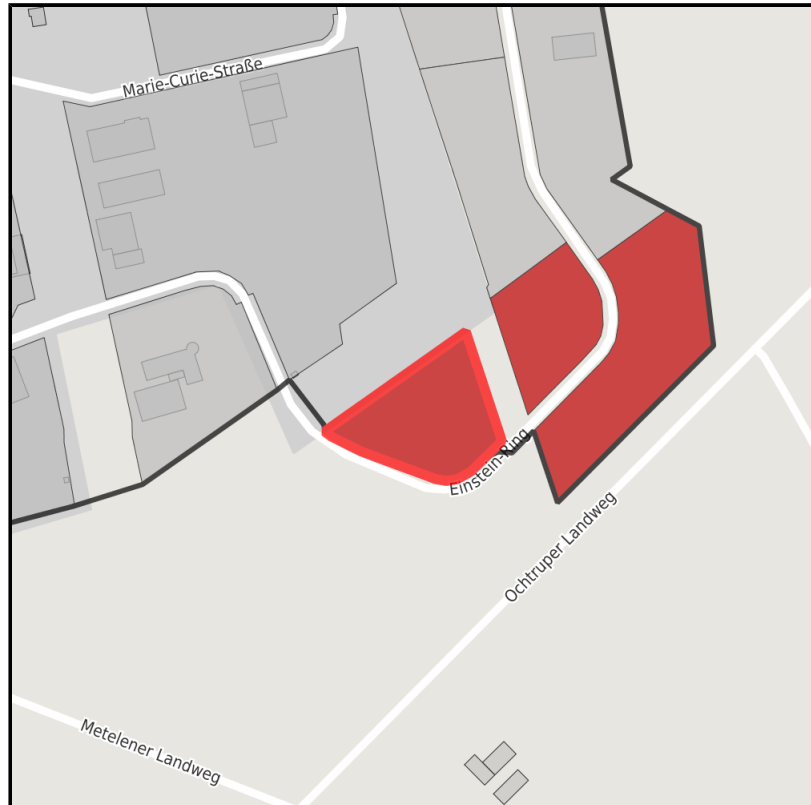

EXPOSÉ

Am Berge

Ort: Gronau (Westf.)

Regionale Übersicht

Kommunale Übersicht

Detailansicht

Grundstück

Flächengröße	6.247 m ²
Preis	19,50 €/m ²
Preis Kommentar	inklusive Erschließungs- und Kanalanschlussgebühr
Verfügbarkeit	Sofort verfügbare Fläche
Frei parzellierbar	Nein
24h-Betrieb	Ja

Detailinformationen zum Gewerbegebiet

Gebietsausweisung	GE
Besonderheiten	Nutzung Anmerkung: B-Plan 227 II

Links

<https://muensterland.blis-online.eu>

EXPOSÉ

Am Berge

Ort: Gronau (Westf.)

Verkehrsinfrastruktur