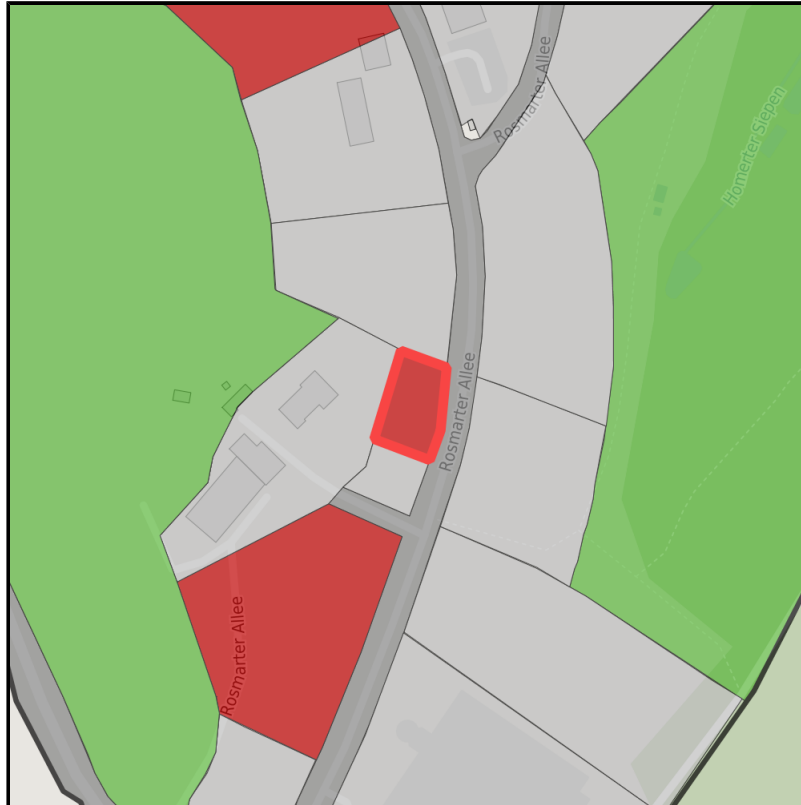

EXPOSÉ

Märkischer Gewerbepark Rosmart

Ort: Altena

www.germansite.de

Regionale Übersicht

Kommunale Übersicht

Detailansicht

Grundstück

Flächengröße	1.853 m ²
Verfügbarkeit	Sofort verfügbare Fläche
Frei parzellierbar	Nein
24h-Betrieb	Nein

Märkischer Gewerbepark Rosmart

Ort: Altena

www.germansite.de

Detailinformationen zum Gewerbegebiet

Ideale Standortbedingungen für Ihr Unternehmen - Märkischer Gewerbepark Rosmart

Der interkommunale Märkische Gewerbepark Rosmart liegt im Zentrum des Märkischen Kreises im Städtedreieck Altena, Lüdenscheid und Werdohl unweit der Anschlussstelle Lüdenscheid der Autobahn 45. Der Park bietet Raum und Potenzial für vielschichtige Ansiedlungswünsche hinsichtlich Grundstücksgröße und Lagequalität. Aktuelle Informationen zur Flächenverfügbarkeit sind erhältlich unter: www.gewerbepark-rosmart.de

Autobahn

2 km

Flughafen

Flughafen

40 km

EXPOSÉ

Märkischer Gewerbepark Rosmart

Ort: Altena