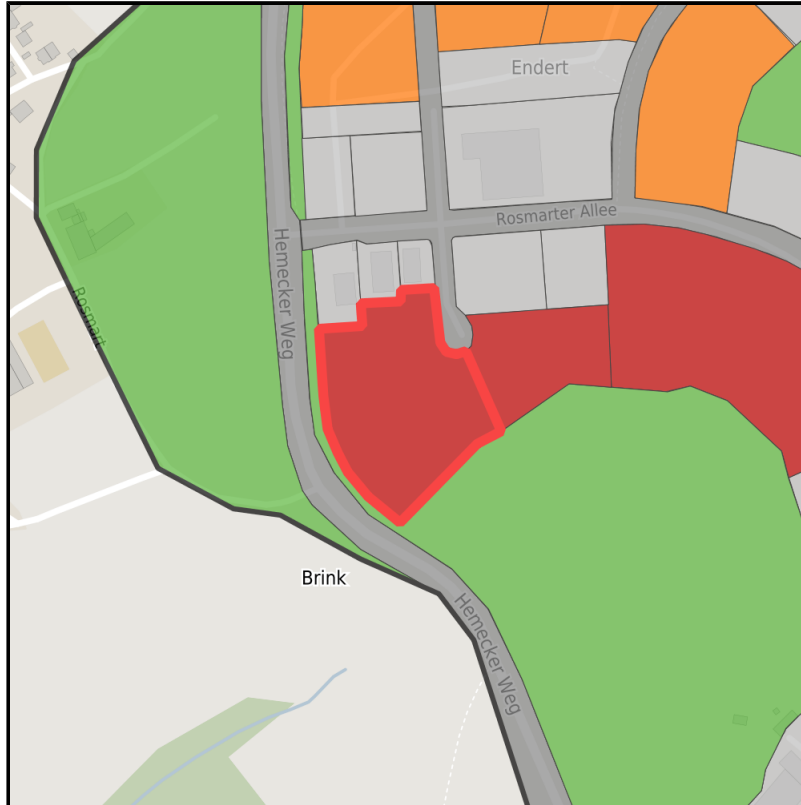

EXPOSÉ

Märkischer Gewerbepark Rosmart

Ort: Altena

www.germansite.de

Regionale Übersicht

Kommunale Übersicht

Detailansicht

Grundstück

Flächengröße	13.656 m ²
Verfügbarkeit	Sofort verfügbare Fläche
Frei parzellierbar	Nein
24h-Betrieb	Nein

Märkischer Gewerbepark Rosmart**Ort: Altena**www.germansite.de**Detailinformationen zum Gewerbegebiet**

Ideale Standortbedingungen für Ihr Unternehmen - Märkischer Gewerbepark Rosmart

Der interkommunale Märkische Gewerbepark Rosmart liegt im Zentrum des Märkischen Kreises im Städtedreieck Altena, Lüdenscheid und Werdohl unweit der Anschlussstelle Lüdenscheid der Autobahn 45. Der Park bietet Raum und Potenzial für vielschichtige Ansiedlungswünsche hinsichtlich Grundstücksgröße und Lagequalität. Aktuelle Informationen zur Flächenverfügbarkeit sind erhältlich unter: www.gewerbepark-rosmart.de