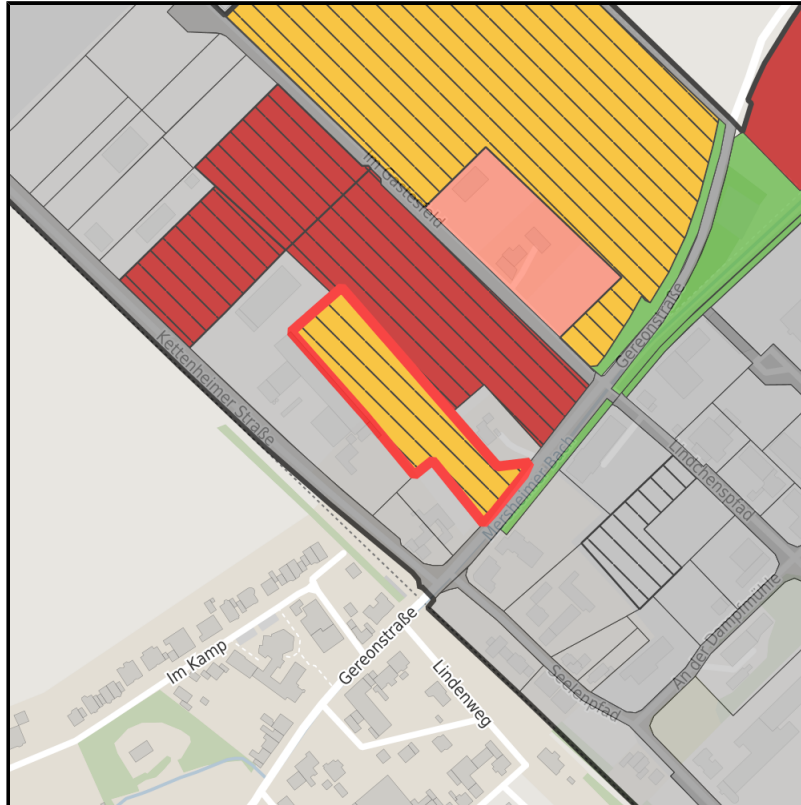

EXPOSÉ

Gewerbegebiet Vettweiß

Ort: Vettweiß

Regionale Übersicht

Kommunale Übersicht

Detailansicht

Grundstück

Flächengröße	9.340 m ²
Preis	30,00 €/m ²
Verfügbarkeit	Mittelfristig verfügbare Fläche (2-5 Jahre)
Ausweisung im B-Plan	Gewerbegebiet (GE)
Frei parzellierbar	Nein
24h-Betrieb	Nein

Gewerbegebiet Vettweiß

Ort: Vettweiß

www.germansite.de

Detailinformationen zum Gewerbegebiet

Vettweiß - Das ABC für Ihren Erfolg

Das Gewerbegebiet Vettweiss überzeugt durch seine gute Lage im Städtedreieck Aachen, Bonn und Köln (ABC). In Randlage zum Hauptort Vettweiss gelegen bietet das Gewerbegebiet Vettweiss Ihren Mitarbeitern zahlreiche Versorgungsmöglichkeiten in fußläufiger Entfernung. Günstige Flächenpreise und ein rechtskräftiger Bebauungsplan sichern Ihnen einen optimalen wirtschaftlichen Start in Vettweiß.