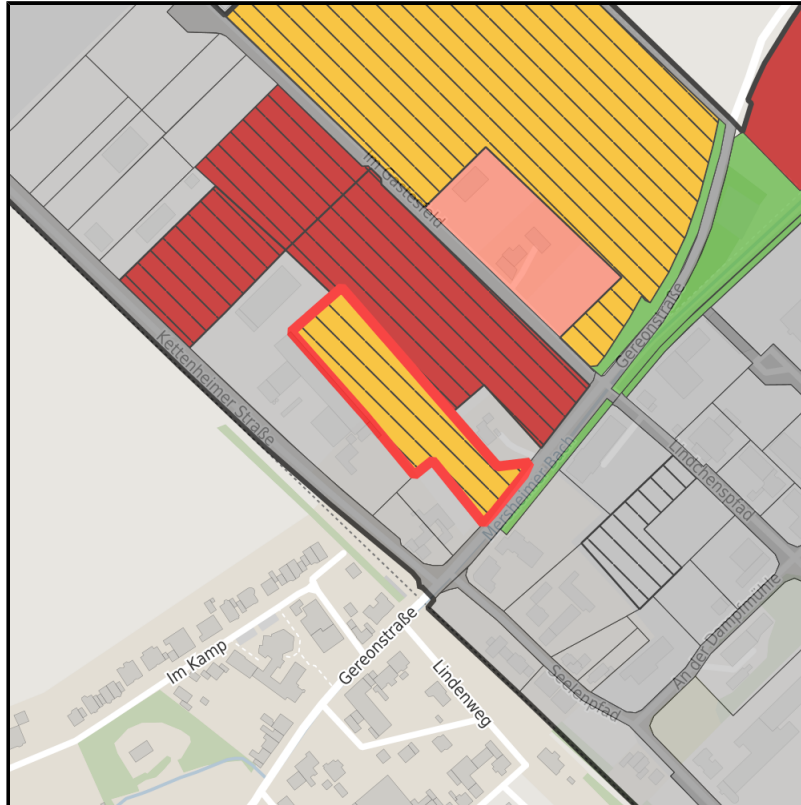

EXPOSÉ

Gewerbegebiet Vettweiß

Ort: Vettweiß

Regionale Übersicht

Kommunale Übersicht

Detailansicht

Grundstück

Flächengröße	9.340 m ²
Preis	30,00 €/m ²
Verfügbarkeit	Mittelfristig verfügbare Fläche (2-5 Jahre)
Ausweisung im B-Plan	Gewerbegebiet (GE)
Frei parzellierbar	Nein
24h-Betrieb	Nein

Detailinformationen zum Gewerbegebiet

Vettweiß - Das ABC für Ihren Erfolg

Das Gewerbegebiet Vettweiss überzeugt durch seine gute Lage im Städtedreieck Aachen, Bonn und Köln (ABC). In Randlage zum Hauptort Vettweiss gelegen bietet das Gewerbegebiet Vettweiss Ihren Mitarbeitern zahlreiche Versorgungsmöglichkeiten in fußläufiger Entfernung. Günstige Flächenpreise und ein rechtskräftiger Bebauungsplan sichern Ihnen einen optimalen wirtschaftlichen Start in Vettweiß.