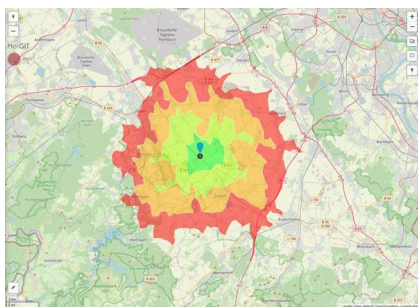

Detailinformationen zum Gewerbegebiet

Vettweiß - Das ABC für Ihren Erfolg

Das Gewerbegebiet Vettweiss überzeugt durch seine gute Lage im Städtedreieck Aachen, Bonn und Köln (ABC). In Randlage zum Hauptort Vettweiss gelegen bietet das Gewerbegebiet Vettweiss Ihren Mitarbeitern zahlreiche Versorgungsmöglichkeiten in fußläufiger Entfernung. Günstige Flächenpreise und ein rechtskräftiger Bebauungsplan sichern Ihnen einen optimalen wirtschaftlichen Start in Vettweiß.

Branchenschwerpunkt Handwerk, Logistik

Wichtigste Unternehmen Metallbau Imdahl LUXHEIM, Karosseriebau Michels, Kemmerling Tiefbau GmbH, Softwareentwicklung Sendrocode, Elektro Führhoff, Gartenbau Neuß, Deltadelta Unternehmensberatung, Tolpiac Transportgesellschaft GmbH, Carbon Service und Consulting GmbH & Co. KG

Gewerbesteuer Hebesatz 390,00 %
Gebietsausweisung GE

Links

<https://www.gistra.de>

Gewerbegebiet Vettweiss