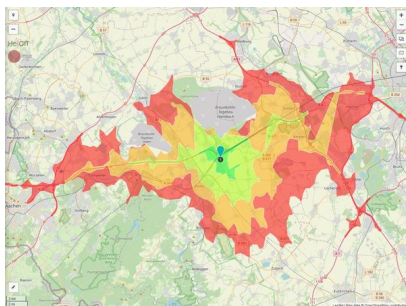

Gewerbegebiet Auf der Heide

Ort: Merzenich

www.germansite.de

Detailinformationen zum Gewerbegebiet

Das 15 Hektar große Gewerbegebiet liegt weniger als 100 Meter nördlich des Siedlungsrandes der Gemeinde Merzenich, unmittelbar an der S-Bahn-Haltestelle. Darüber sind die Städte Düren und Köln bequem zu erreichen. An den Standort angrenzend befindet sich das Naherholungsgebiet Steinweg, sodass Freizeit- und Erholungsmöglichkeiten in unmittelbarem Umfeld vorhanden sind.

Gewerbesteuer Hebesatz	400,00 %
Gebietsausweisung	GE

Links

<https://www.gistra.de>

Erreichbarkeit in 20 Minuten: 417.000
Einwohner

Verkehrsinfrastruktur

Autobahn	A4	6 km
Flughafen	Köln-Bonn	55 km
Flughafen	Maastricht-Aachen	70 km
Hafen	Köln	50 km
Schienengüterverkehr (SGV)	Düren	6 km