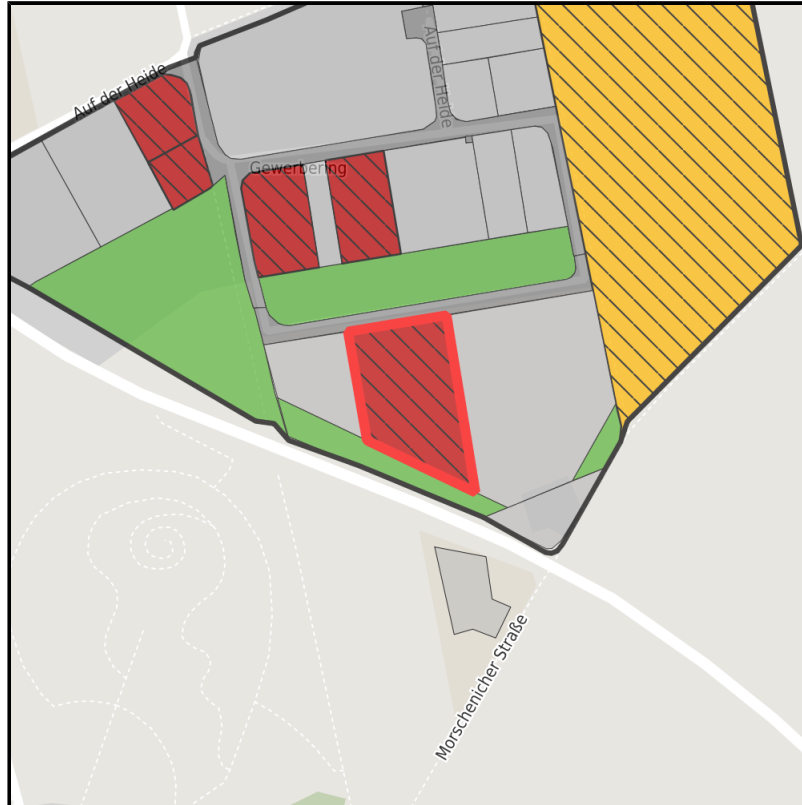

Gewerbegebiet Auf der Heide

Ort: Merzenich

www.germansite.de

Regionale Übersicht

Kommunale Übersicht

Detailansicht

**Grundstück**

Flächengröße	6.387 m <sup>2</sup>
Preis	38,50 €/m <sup>2</sup>
Verfügbarkeit	Sofort verfügbare Fläche
Ausweisung im B-Plan	Gewerbegebiet (GE)
Frei parzellierbar	Nein
24h-Betrieb	Nein

Allg. Information zur Fläche

Das Grundstück besitzt eine lt. Bebauungsplan festgesetzte Ausgleichsfläche von 402 qm. Diese Fläche wird kostenlos übertragen, wobei sich der Erwerber verpflichtet, diese Fläche entsprechend dem Bebauungsplan zu bepflanzen und zu pflegen.

**Gewerbegebiet Auf der Heide****Ort: Merzenich**

www.germansite.de

**Detailinformationen zum Gewerbegebiet**

Das 15 Hektar große Gewerbegebiet liegt weniger als 100 Meter nördlich des Siedlungsrandes der Gemeinde Merzenich, unmittelbar an der S-Bahn-Haltestelle. Darüber sind die Städte Düren und Köln bequem zu erreichen. An den Standort angrenzend befindet sich das Naherholungsgebiet Steinweg, sodass Freizeit- und Erholungsmöglichkeiten in unmittelbarem Umfeld vorhanden sind.

### Informationen zu Merzenich

Im Bereich der Gemeinde Merzenich, bestehend aus den Ortsteilen Girbelsrath, Golzheim, Merzenich und Morschenich, senkt sich das weite Land der rheinischen Tiefebene mit seiner fruchtbaren Ackerböde in leichtem Schwung zur Dürener Rurniederung ab. Schwerpunkt des gemeindlichen Lebens ist der Ortsteil Merzenich im Westen der Gemeinde, der mit seinen mehr als 6.900 Einwohnern bei steigenden Bevölkerungszahlen zentralörtliche Funktionen für einen grünen Teil des nordöstlichen Kreises Düren ausübt.