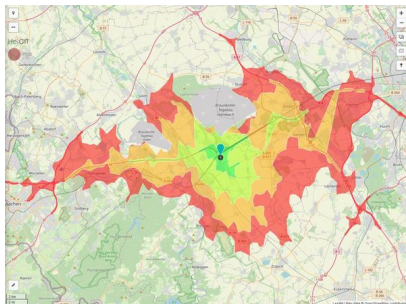

Gewerbegebiet Auf der Heide

Ort: Merzenich

www.germansite.de

Detailinformationen zum Gewerbegebiet

Das 15 Hektar große Gewerbegebiet liegt weniger als 100 Meter nördlich des Siedlungsrandes der Gemeinde Merzenich, unmittelbar an der S-Bahn-Haltestelle. Darüber sind die Städte Düren und Köln bequem zu erreichen. An den Standort angrenzend befindet sich das Naherholungsgebiet Steinweg, sodass Freizeit- und Erholungsmöglichkeiten in unmittelbarem Umfeld vorhanden sind.

Gewerbesteuer Hebesatz	400,00 %
Gebietsausweisung	GE

Links

<https://www.gistra.de>

Erreichbarkeit in 20 Minuten: 417.000
Einwohner

Verkehrsinfrastruktur

Autobahn	A4	6 km
Flughafen	Köln-Bonn	55 km
Flughafen	Maastricht-Aachen	70 km
Hafen	Köln	50 km
Schienengüterverkehr (SGV)	Düren	6 km