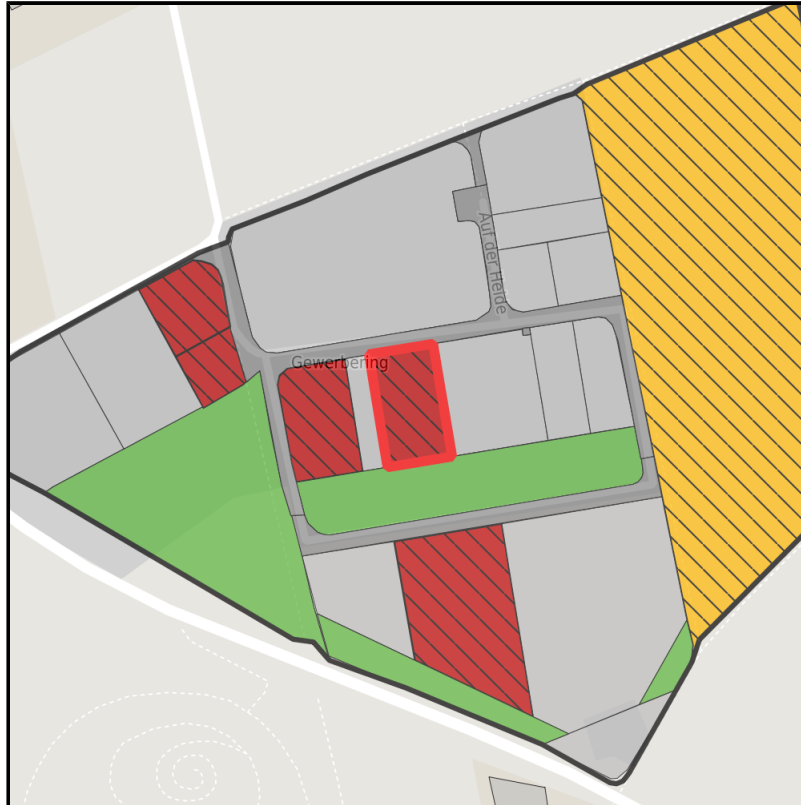

EXPOSÉ

Gewerbegebiet Auf der Heide

Ort: Merzenich

www.germansite.de

Regionale Übersicht

Kommunale Übersicht

Detailansicht

Grundstück

| | |
|----------------------|--------------------------|
| Flächengröße | 2.800 m ² |
| Preis | 38,50 €/m ² |
| Verfügbarkeit | Sofort verfügbare Fläche |
| Ausweisung im B-Plan | Gewerbegebiet (GE) |
| Frei parzellierbar | Nein |
| 24h-Betrieb | Nein |

Gewerbegebiet Auf der Heide**Ort: Merzenich**www.germansite.de**Detailinformationen zum Gewerbegebiet**

Das 15 Hektar große Gewerbegebiet liegt weniger als 100 Meter nördlich des Siedlungsrandes der Gemeinde Merzenich, unmittelbar an der S-Bahn-Haltestelle. Darüber sind die Städte Düren und Köln bequem zu erreichen. An den Standort angrenzend befindet sich das Naherholungsgebiet Steinweg, sodass Freizeit- und Erholungsmöglichkeiten in unmittelbarem Umfeld vorhanden sind.