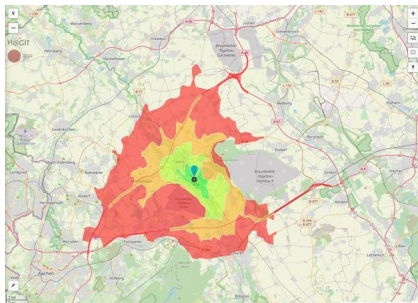

### Gewerbe- und Industriegebiet Jülich-Süd (Waldstraße)

Ort: Jülich

[www.germansite.de](http://www.germansite.de)

Regionale Übersicht

Kommunale Übersicht

Detailansicht

## Grundstück

Flächengröße	29.919 m <sup>2</sup>
Verfügbarkeit	Kurzfristig verfügbare Fläche (bis 2 Jahre)
Frei parzellierbar	Ja
24h-Betrieb	Nein

**Gewerbe- und Industriegebiet Jülich-Süd (Waldstraße)****Ort: Jülich**

www.germansite.de

**Detailinformationen zum Gewerbegebiet**

Das Gewerbegebiet Jülich-Süd ist in unmittelbarer Nähe zum Forschungszentrum Jülich und verfügt über einen direkten Bahnanschluss. Das nördliche Teilgebiet ist sofort verfügbar. Die Fläche ist teils im öffentlichen Besitz und teils privat. Ein Bebauungsplan ist bereits vorhanden (GI-Ausweisung).

**Links**<https://www.gistra.de>

Erreichbarkeit in 20 Minuten: 183.000  
Einwohner

**Verkehrsinfrastruktur**

Autobahn	A44	5 km
Autobahn	A4	10 km
Flughafen	Köln-Bonn	55 km
Hafen	Köln	50 km
Schienengüterverkehr (SGV)	Düren	10 km