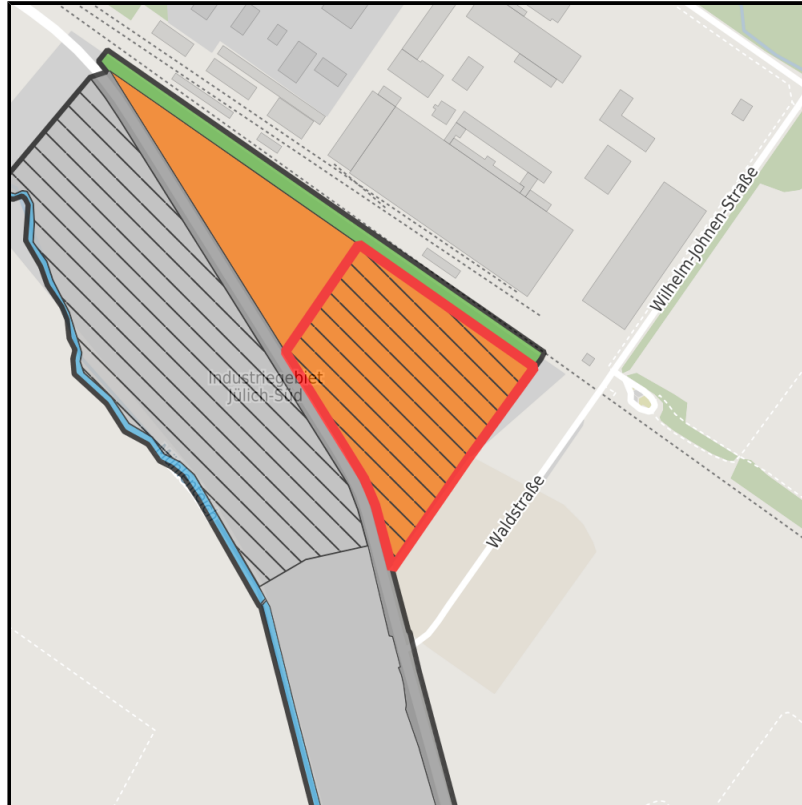

### Gewerbe- und Industriegebiet Jülich-Süd (Waldstraße)

Ort: Jülich

[www.germansite.de](http://www.germansite.de)

Regionale Übersicht

Kommunale Übersicht

Detailansicht

## Grundstück

Flächengröße	29.919 m <sup>2</sup>
Verfügbarkeit	Kurzfristig verfügbare Fläche (bis 2 Jahre)
Frei parzellierbar	Ja
24h-Betrieb	Nein

**Gewerbe- und Industriegebiet Jülich-Süd (Waldstraße)****Ort: Jülich**