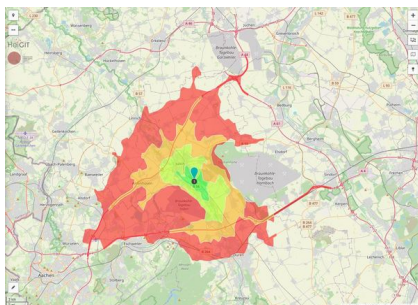

### Gewerbe- und Industriegebiet Jülich-Süd (Waldstraße)

Ort: Jülich

[www.germansite.de](http://www.germansite.de)

Regionale Übersicht

Kommunale Übersicht

Detailansicht

## Grundstück

Flächengröße	29.919 m <sup>2</sup>
Verfügbarkeit	Kurzfristig verfügbare Fläche (bis 2 Jahre)
Frei parzellierbar	Ja
24h-Betrieb	Nein

**Gewerbe- und Industriegebiet Jülich-Süd (Waldstraße)****Ort: Jülich**

www.germansite.de

**Detailinformationen zum Gewerbegebiet**

Das Gewerbegebiet Jülich-Süd ist in unmittelbarer Nähe zum Forschungszentrum Jülich und verfügt über einen direkten Bahnanschluss. Das nördliche Teilgebiet ist sofort verfügbar. Die Fläche ist teils im öffentlichen Besitz und teils privat. Ein Bebauungsplan ist bereits vorhanden (GI-Ausweisung).

**Links**<https://www.gistra.de>

Erreichbarkeit in 20 Minuten: 183.000  
Einwohner

**Verkehrsinfrastruktur**

Autobahn	A44	5 km
Autobahn	A4	10 km
Flughafen	Köln-Bonn	55 km
Hafen	Köln	50 km
Schienengüterverkehr (SGV)	Düren	10 km