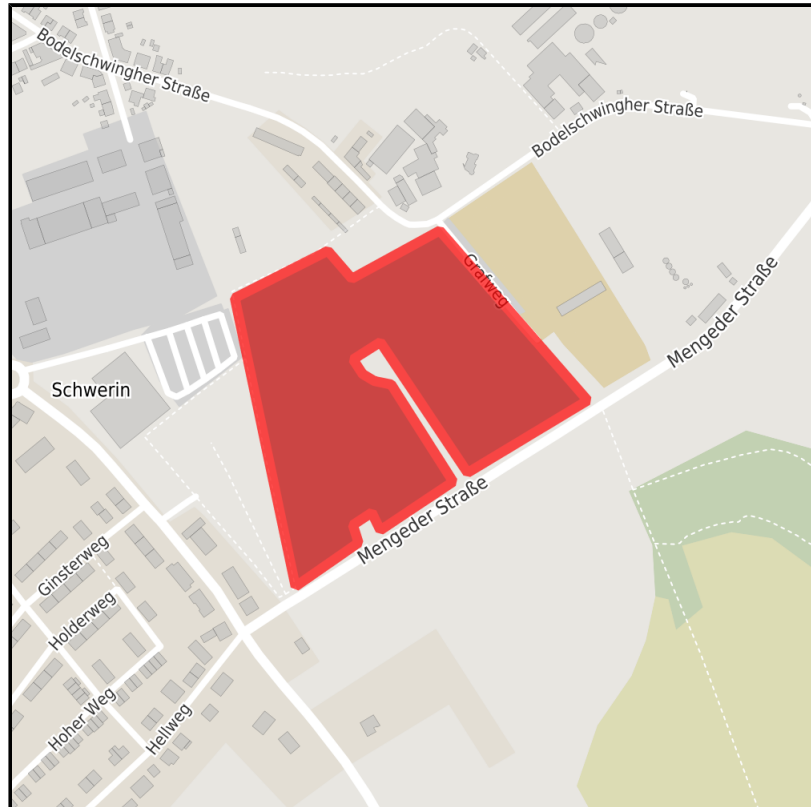

EXPOSÉ

Gewerbepark Graf Schwerin

Ort: Castrop-Rauxel

Regionale Übersicht

Kommunale Übersicht

Detailansicht

Detailinformationen zum Gewerbegebiet

Der Gewerbepark "Graf Schwerin" befindet sich in Castrop-Rauxels südöstlichem Stadtteil Schwerin in grüner, aber dennoch verkehrsgünstiger Lage. Auf einer Teilfläche - am Neuroder Platz, unmittelbar in der Ortsmitte Schwerin - wurde Planungsrecht für einen Einzelhandelsstandort geschaffen. Im Südosten der Projektfläche wurde ein Gewerbebestandort für Logistik, aber auch für Nutzer kleinerer zusammenhängender Flächen entwickelt.

Gesamt verfügbare Fläche 57.000 m²

Kleinste verfügbare Fläche 3.500 m²

Informationen zum Kaufpreis Kanalanschlussbeiträge nach jeweils gültiger städtischer Satzung

Verfügbarkeit sofort

Gebietsausweisung GE

EXPOSÉ

Gewerbepark Graf Schwerin

Ort: Castrop-Rauxel

Verkehrsinfrastruktur

Autobahn	A 45 , A 42	3 km
Flughafen	Dortmund, Düsseldorf, Mönchengladbach, Münster, Köln, Weeze, Paderborn	21 km

Ansprechpartner

Thomas Ratte