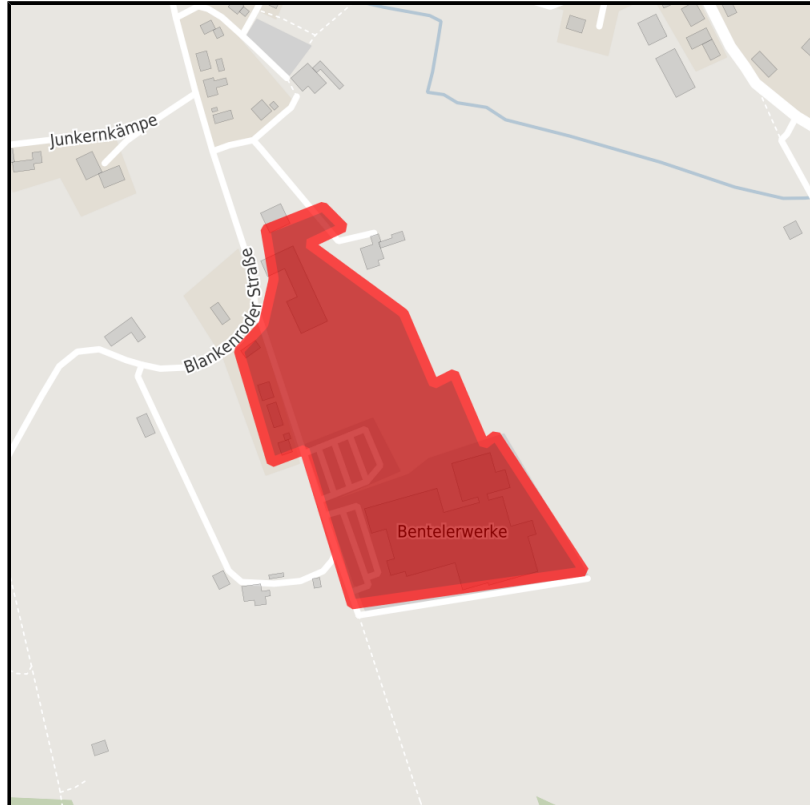

EXPOSÉ

Kleinenberg

Ort: Lichtenau

Regionale Übersicht

Kommunale Übersicht

Detailansicht

Detailinformationen zum Gewerbegebiet

Branchenmix, Schwerpunkt, ansässige Betriebe: Metallbau, Kfz-Teile etc.

Gebietsausweisung

GE

EXPOSÉ

Kleinenberg

Ort: Lichtenau

Verkehrsinfrastruktur

Autobahn	A44	10 km
Autobahn	A33	25 km
Flughafen	Paderborn	45 km
Hafen	Minden	120 km
Schienengüterverkehr (SGV)	Gütersloh	69 km
Schienengüterverkehr (SGV)	Bielefeld	80 km