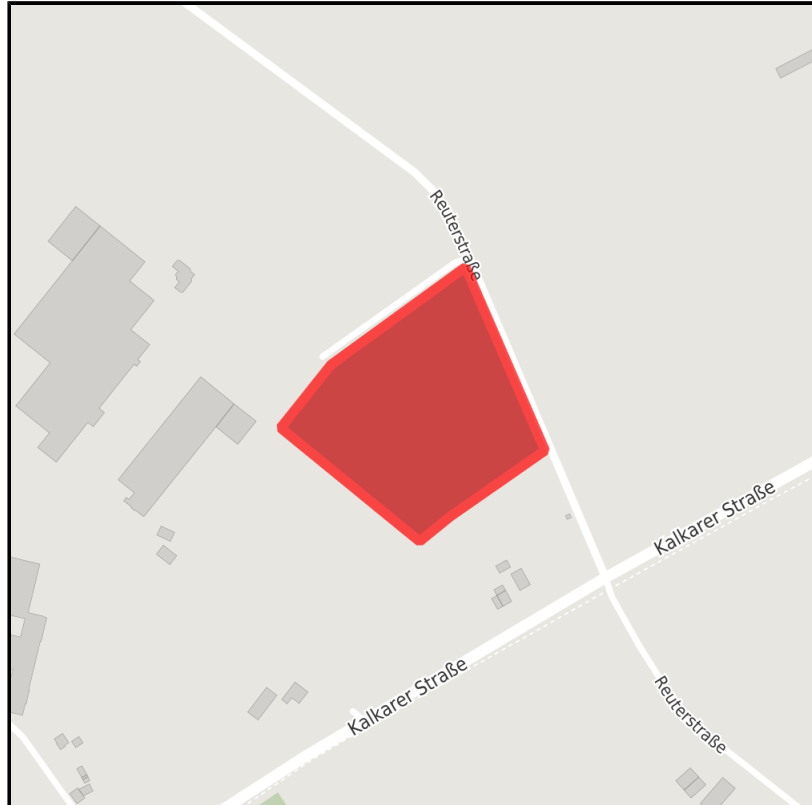

EXPOSÉ

Gewerbegebiet Goch-Pfalzdorf

Ort: Goch

Regionale Übersicht

Kommunale Übersicht

Detailansicht

Detailinformationen zum Gewerbegebiet

Gesamt verfügbare Fläche	14.000 m ²
Kleinste verfügbare Fläche	7.000 m ²
Preis	ab 36,50 € / m ²
Gebietsausweisung	GI / GE

Verkehrsinfrastruktur

Autobahn	A57	5 km
Flughafen	Weeze	17 km
Flughafen	Düsseldorf	75 km
Hafen	Rheinhafen Emmerich	20 km
Schienengüterverkehr (SGV)	Emmerich	20 km

EXPOSÉ

Gewerbegebiet Goch-Pfalzdorf

Ort: Goch